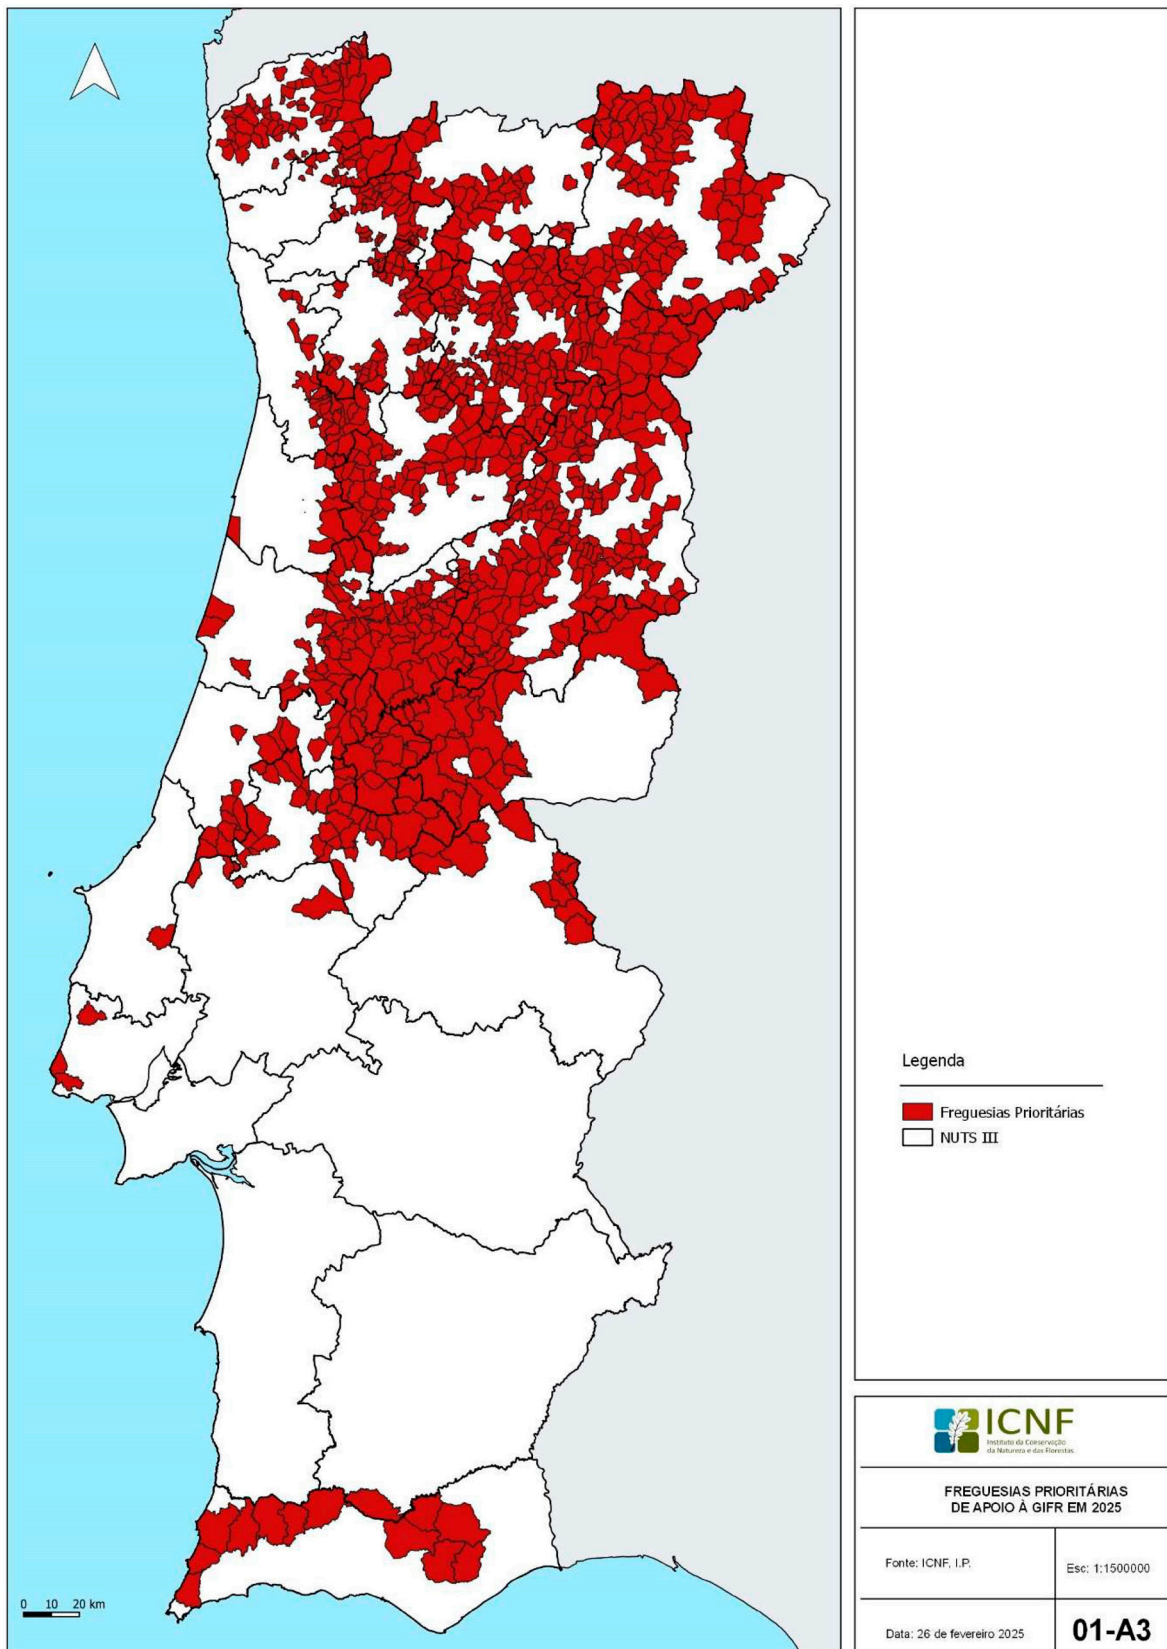

**ANEXO II**  
**(a que se refere o n.º 1)**  
**Lista de freguesias prioritárias**

Distrito	Concelho	Freguesia
Aveiro	Águeda	União das freguesias de Belazaima do Chão, Castanheira do Vouga e Agadão
		União das freguesias do Préstimo e Macieira de Alcoba
	Anadia	Avelãs de Cima
	Arouca	Chave
		Escariz
		Fermedo
		Mansores
		Moldes
		Rossas
		Santa Eulália
		São Miguel do Mato
		Tropeço
		União das freguesias de Arouca e Burgo
		União das freguesias de Cabreiros e Albergaria da Serra
		União das freguesias de Canelas e Espiunca
	Urrô	
	Várzea	
	Aveiro	São Jacinto
	Castelo de Paiva	Real
		Santa Maria de Sardoura
		São Martinho de Sardoura
		União das freguesias de Raiva, Pedorido e Paraíso
	Mealhada	Luso
	Oliveira de Azeméis	Carregosa
	Ovar	Cortegaça
		Maceda
	Santa Maria da Feira	União das freguesias de Canedo, Vale e Vila Maior
Sever do Vouga	Couto de Esteves	
	Rocas do Vouga	
	Talhadas	
	União das freguesias de Silva Escura e Dornelas	
Vagos	Gafanha da Boa Hora	
	União das freguesias de Vagos e Santo António	