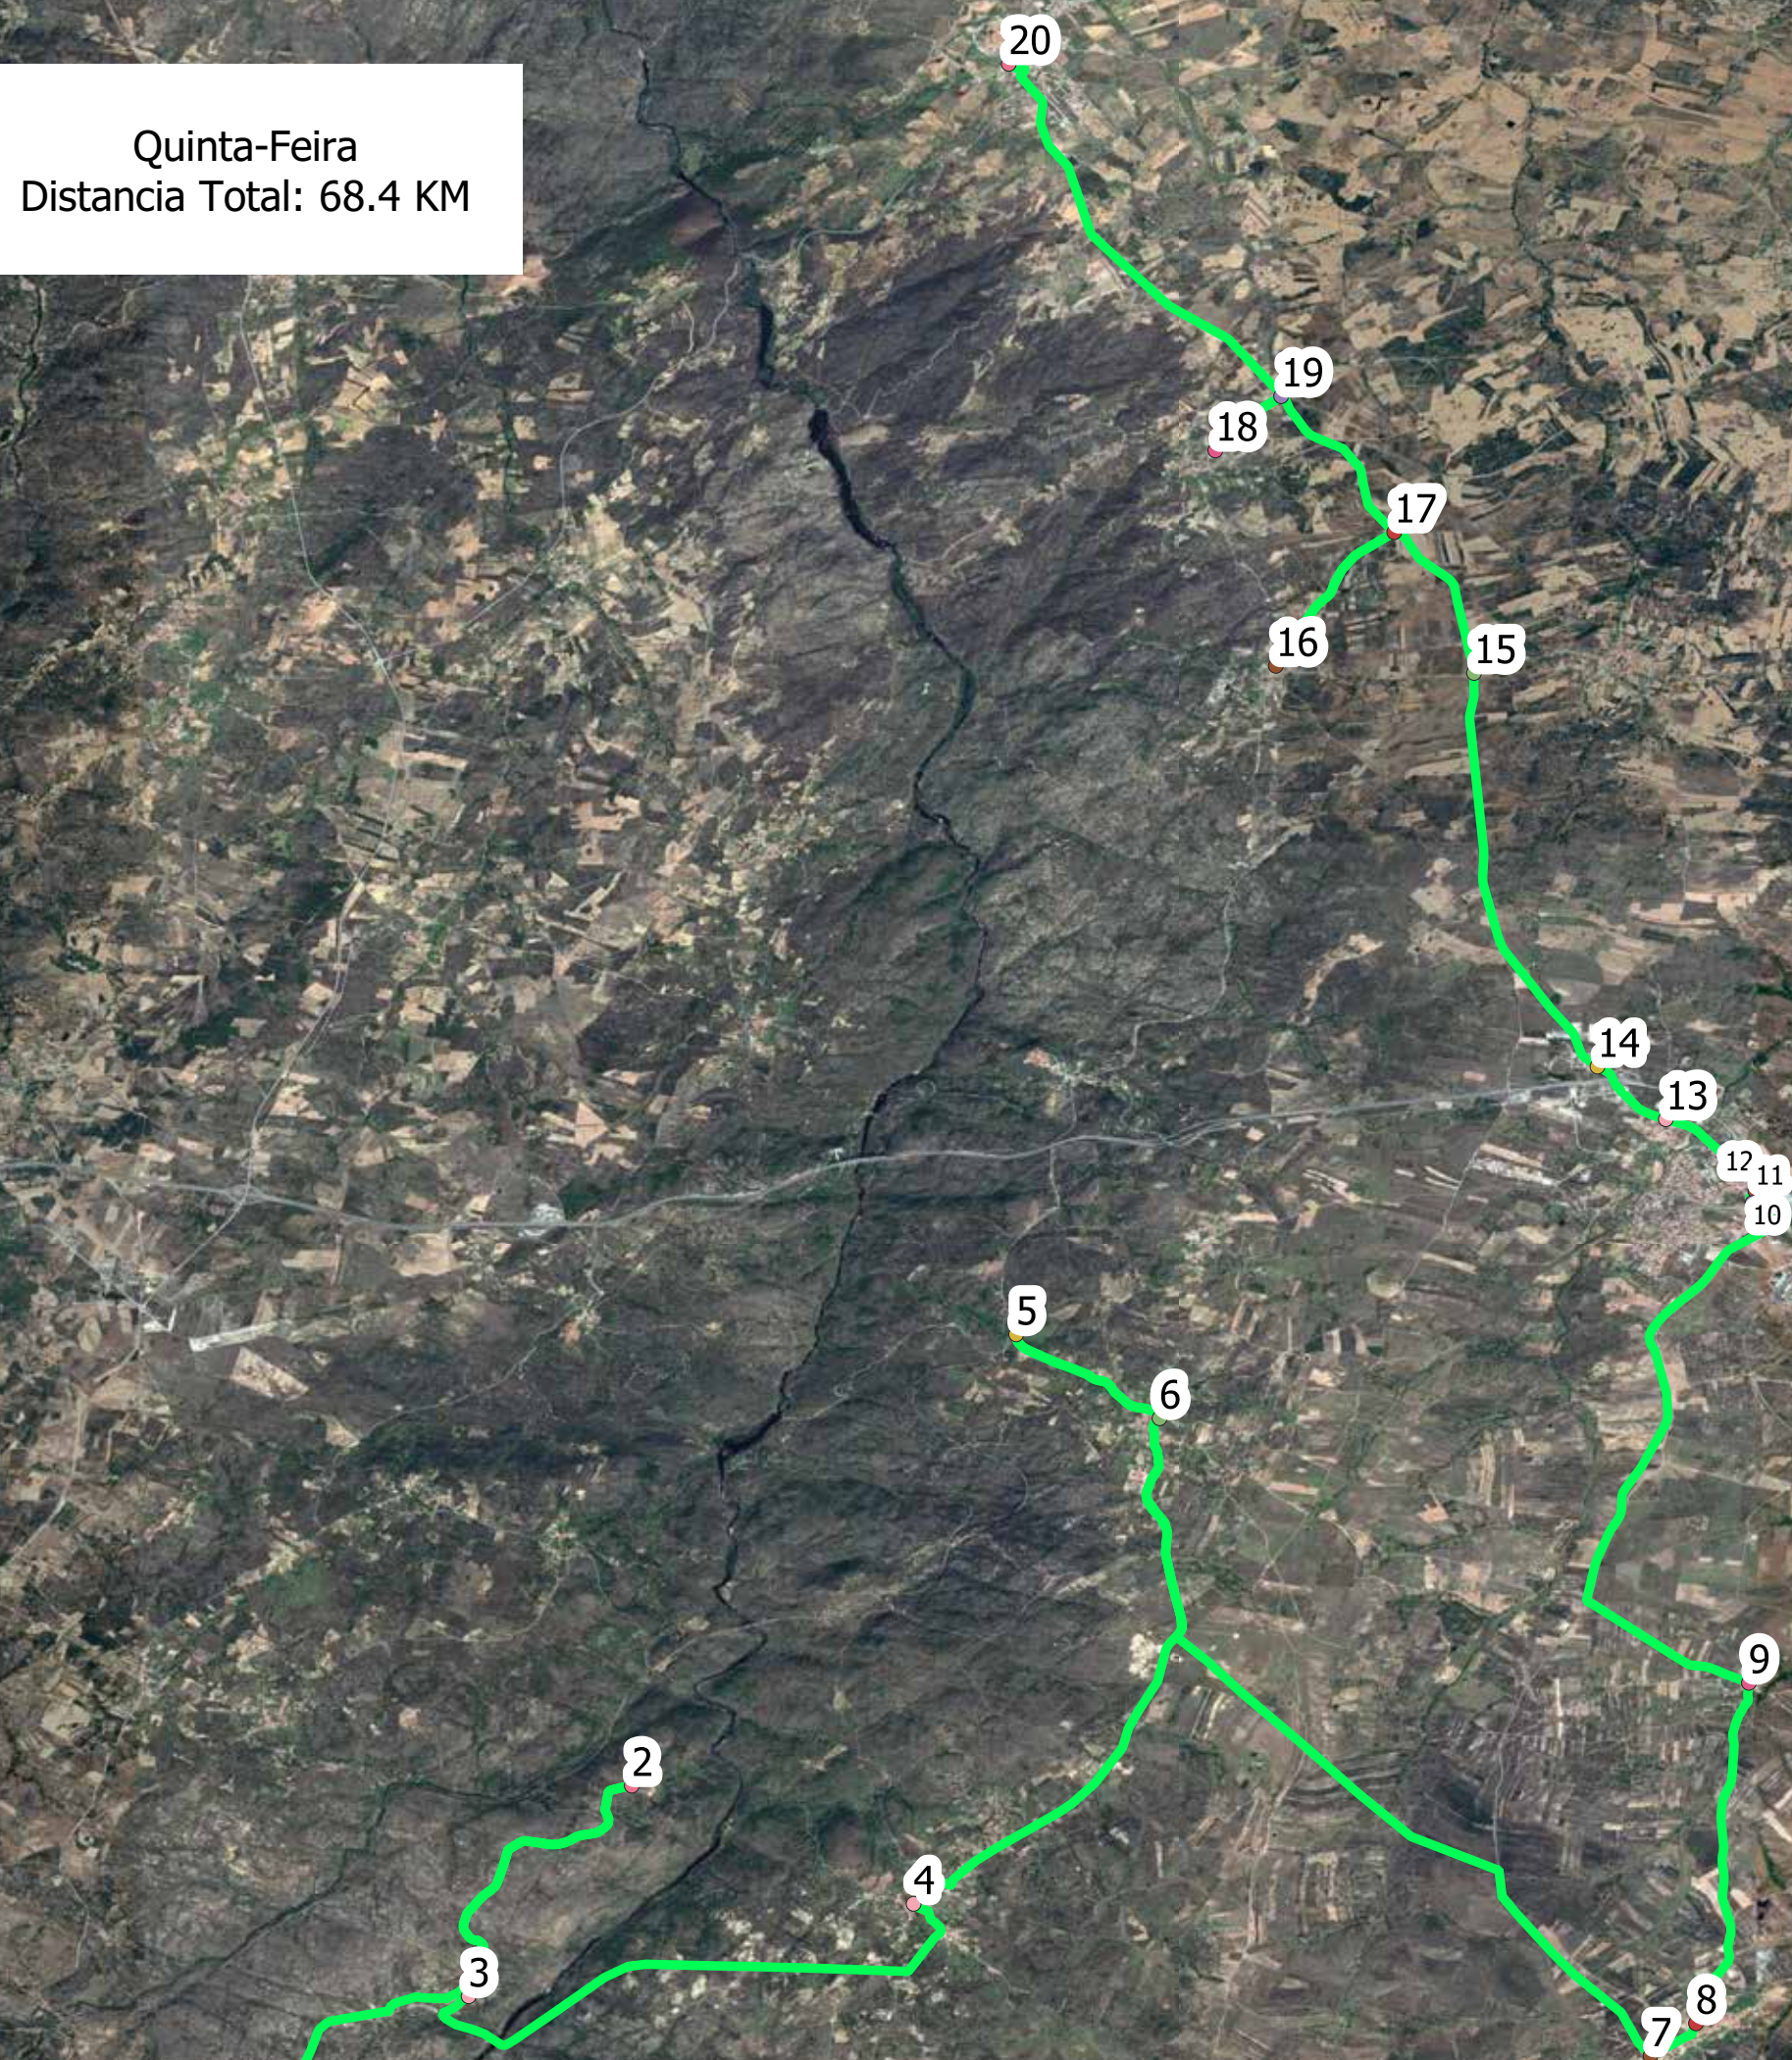

Terça-Feira
Distancia Total: 49.5 KM

- 1 - Vilar Formoso (CP)
- 2 - Vilar Formoso (Hotel)
- 3 - Vilar Formoso (Cruz Vermelha)
- 4 - Vilar Formoso (Centro de Saúde)
- 5 - Vilar Formoso (Sol Nascente)
- 6 - S. Pedro Rio Seco X
- 7 - Naves X
- 8 - Junça X
- 9 - Almeida (Lg 25 de Abril)
- 10 - Valverde (Centro)
- 11 - Valverde X
- 12 - Azinhal
- 13 - Peva
- 14 - Aldeia Bela
- 15 - Ansul
- 16 - Aldeia Nova
- 17 - Central Eléctrica
- 18 - Almeida

Quarta-Feira
Distancia Total: 46.21 KM

- 1 - Amoreira
- 2 - Cabreira
- 3 - Monte da Velha
- 4 - Monte Perobolso
- 5 - Ade
- 6 - Mesquitela
- 7 - Paraizal
- 8 - Castelo Mendo
- 9 - Mido
- 10 - Senouras
- 11 - Aldeia Nova
- 12 - Central Eléctrica
- 13 - Almeida (Lg 25 de Abril)

Quinta-Feira
Distancia Total: 68.4 KM

- 1 - Miuzela
- 2 - Jardo
- 3 - Porto da Ovelha
- 4 - Malhada Sorda
- 5 - Freineda I (estação)
- 6 - Freineda (Centro)
- 7 - Nave de Haver X
- 8 - Nave de Haver
- 9 - Poço Velho
- 10 - Vilar Formoso (CP)
- 11 - Vilar Formoso (Hotel)
- 12 - Vilar Formoso (Cruz Vermelha)
- 13 - Vilar Formoso (Centro de Saúde)
- 14 - Vilar Formoso (Sol Nascente)
- 15 - S. Pedro Rio Seco X
- 16 - Naves
- 17 - Naves X
- 18 - Junça
- 19 - Junça X
- 20 - Almeida (Lg 25 de Abril)