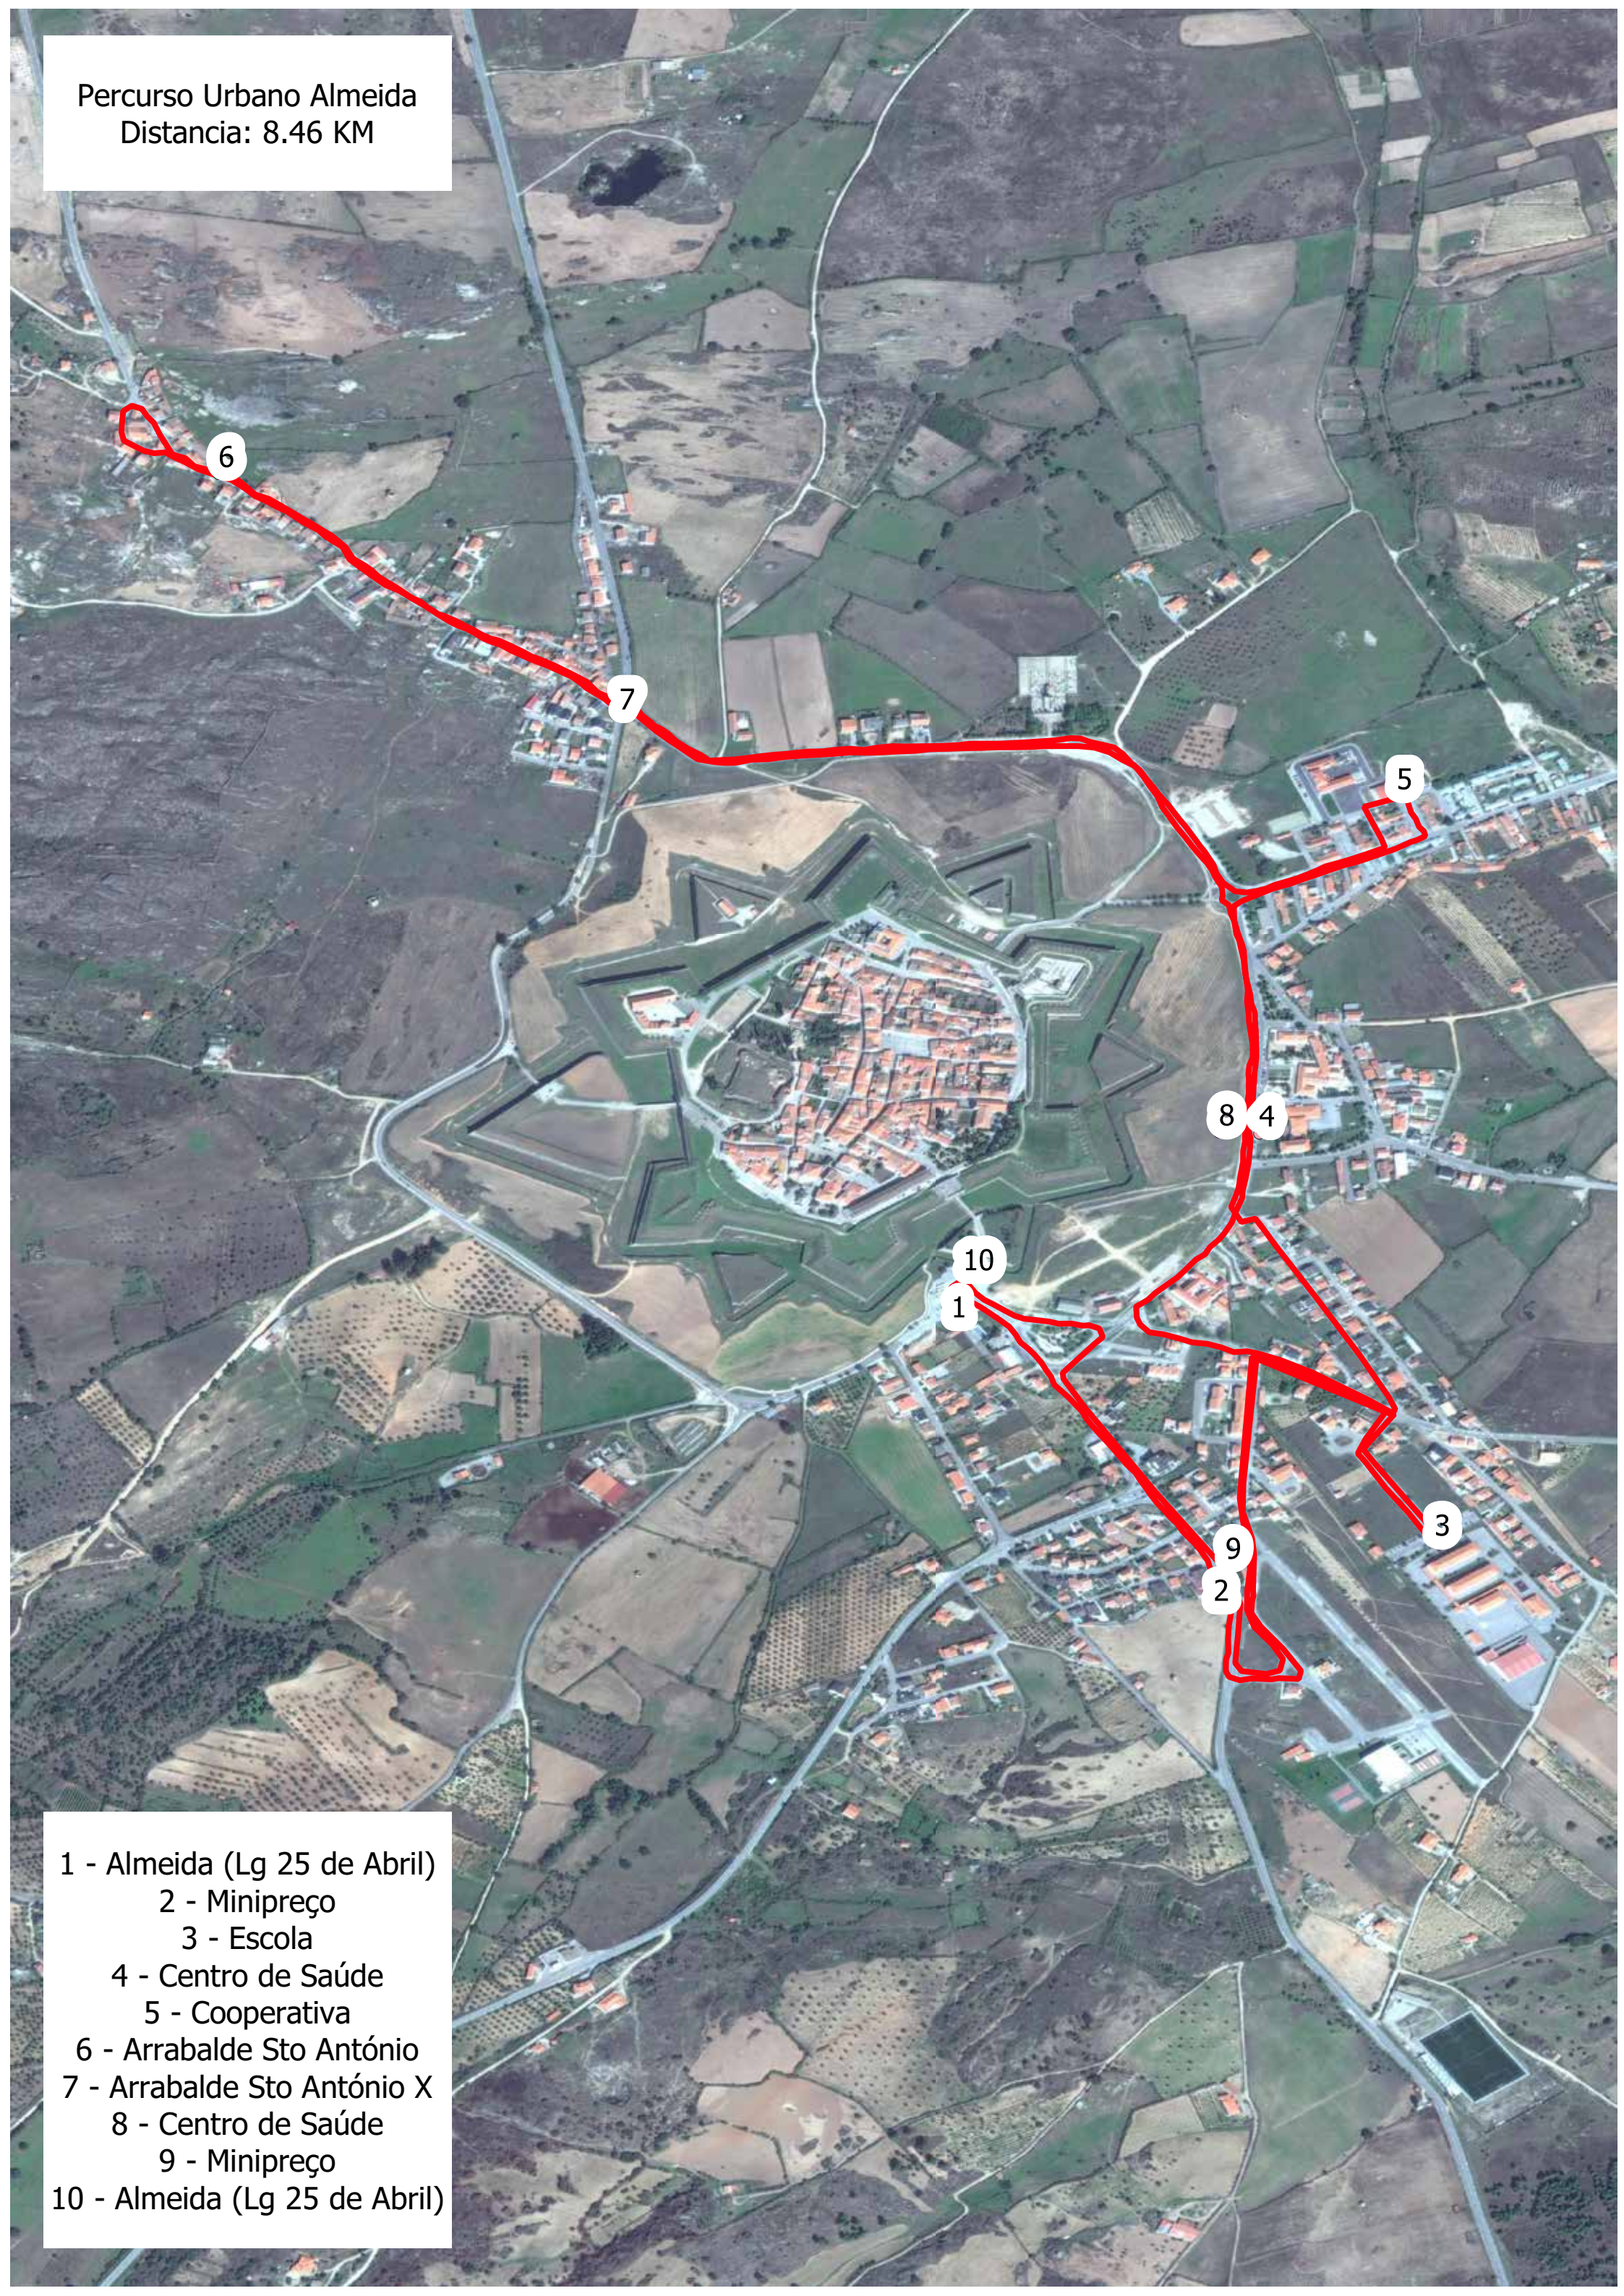

Percurso Urbano Almeida
Distancia: 8.46 KM

- 1 - Almeida (Lg 25 de Abril)
- 2 - Minipreço
- 3 - Escola
- 4 - Centro de Saúde
- 5 - Cooperativa
- 6 - Arrabalde Sto António
- 7 - Arrabalde Sto António X
- 8 - Centro de Saúde
- 9 - Minipreço
- 10 - Almeida (Lg 25 de Abril)