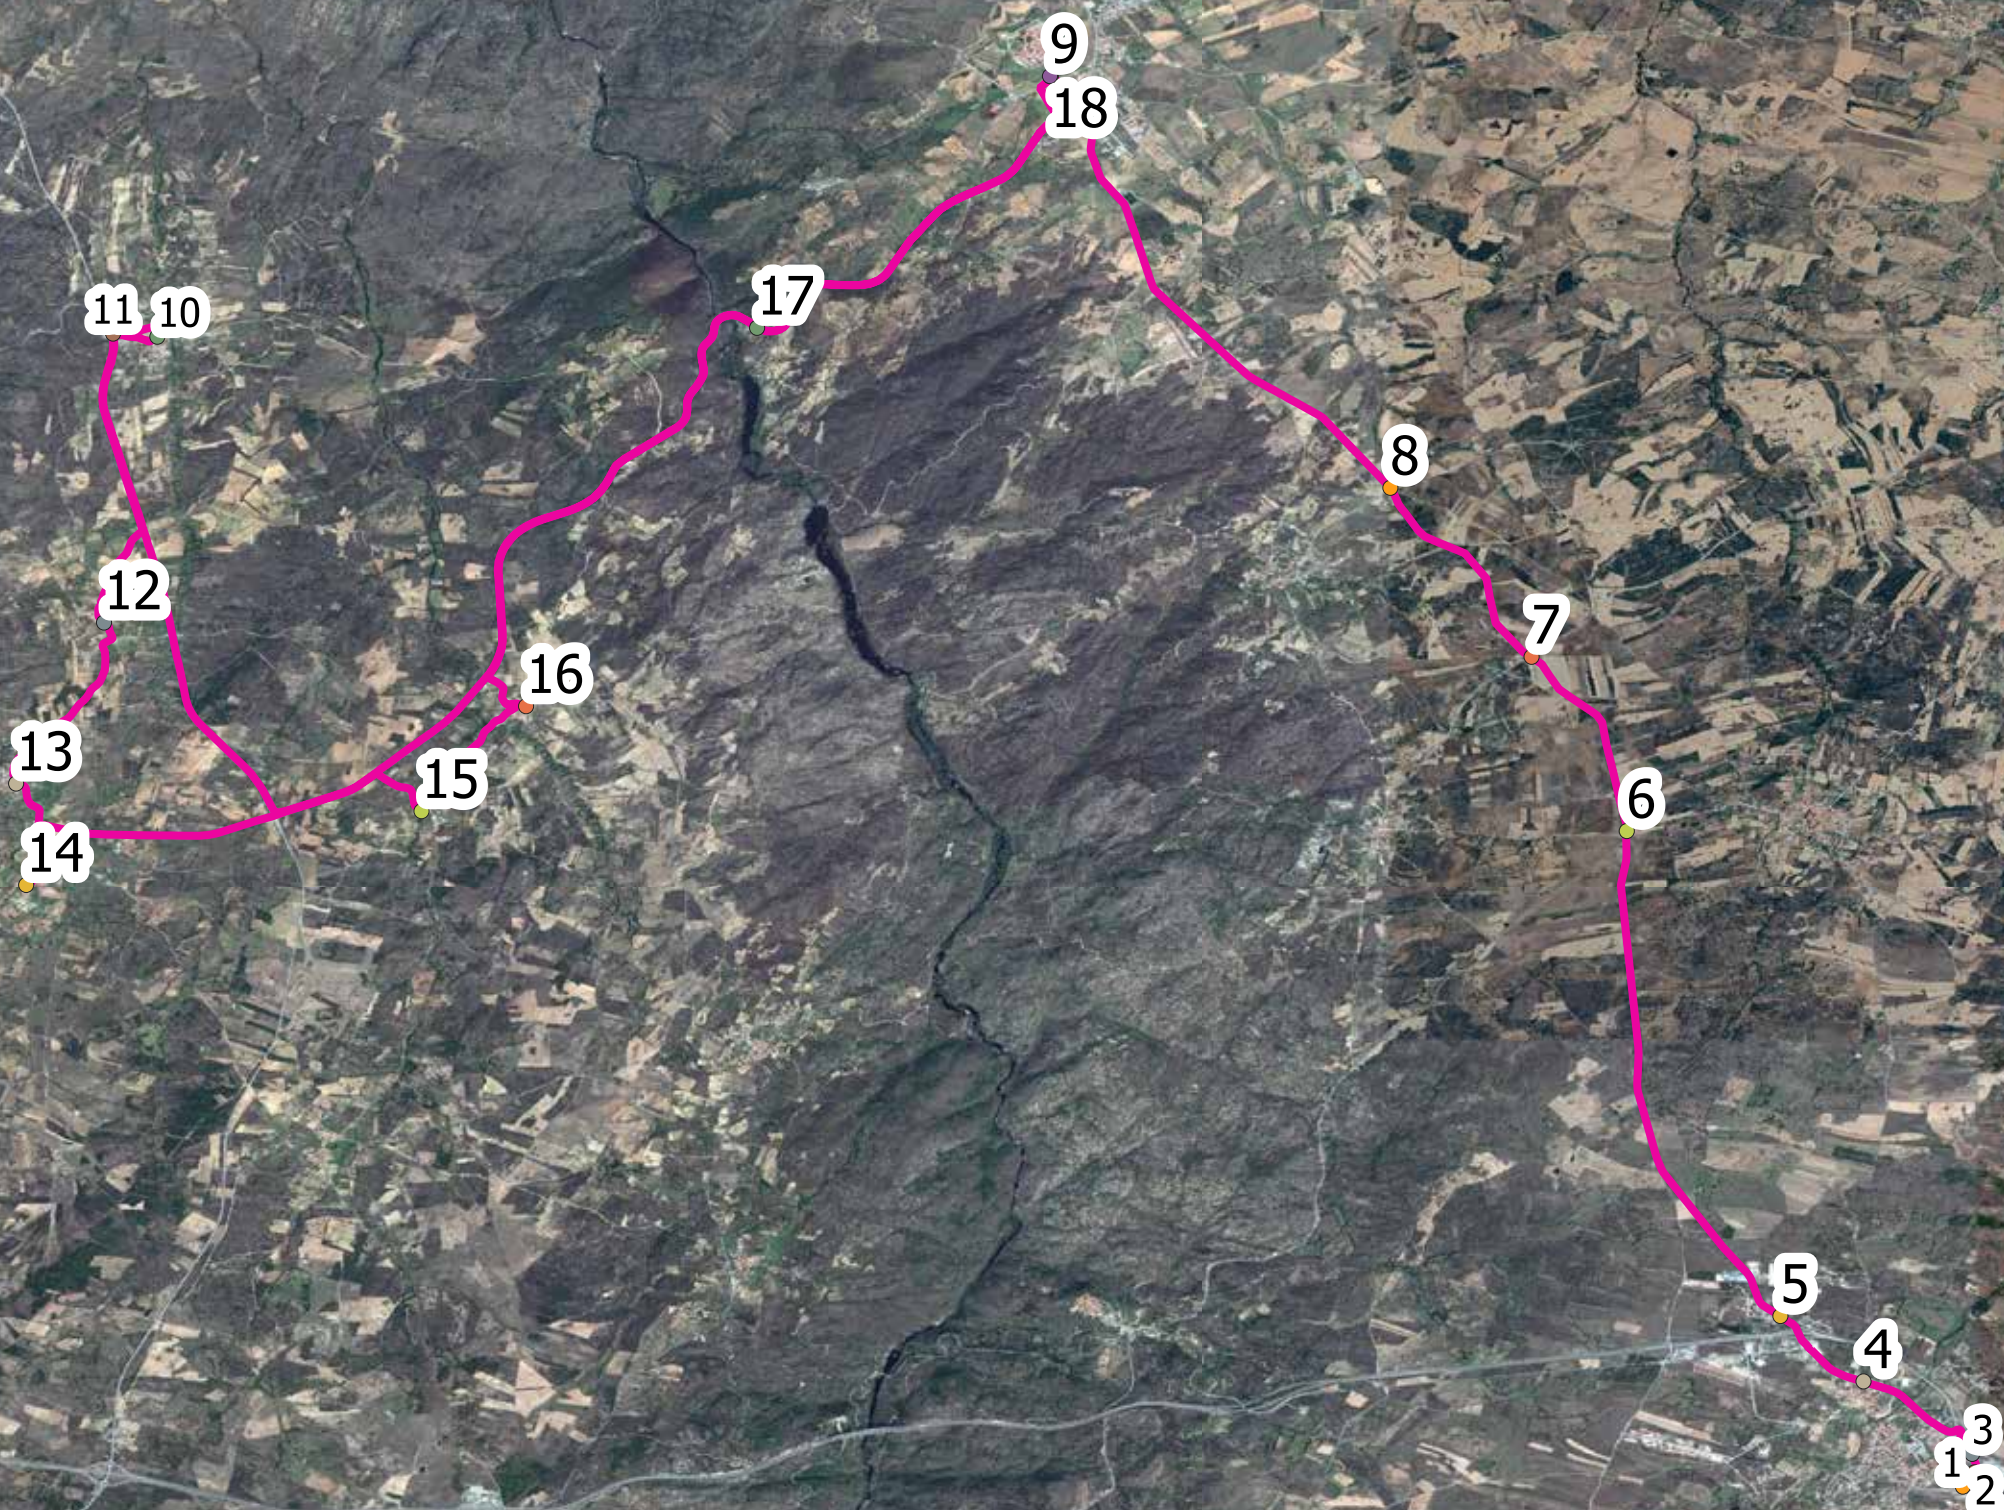

Segunda-Feira
Distancia Total: 47.76 KM

Distancia parcial
- - - Pailobo - 5,79 KM

- 1 - Miuzela
- 2 - Parada
- 3 - Pailobo (telefone)
- 4 - Ade X
- 5 - Monte da Velha X
- 6 - Alto do Freixo I
- 7 - Alto do Freixo II
- 8 - Freixo (Fonte Cerdeira)
- 9 - Freixo
- 10 - Alto do Freixo II
- 11 - Alto do Freixo I
- 12 - Leomil
- 13 - Ansul X
- 14 - Aldeia Nova X
- 15 - Central Eléctrica
- 16 - Almeida

Terça-Feira
Distancia Total: 49.5 KM

- 1 - Vilar Formoso (CP)
- 2 - Vilar Formoso (Hotel)
- 3 - Vilar Formoso (Cruz Vermelha)
- 4 - Vilar Formoso (Centro de Saúde)
- 5 - Vilar Formoso (Sol Nascente)
- 6 - S. Pedro Rio Seco X
- 7 - Naves X
- 8 - Junça X
- 9 - Almeida (Lg 25 de Abril)
- 10 - Valverde (Centro)
- 11 - Valverde X
- 12 - Azinhal
- 13 - Peva
- 14 - Aldeia Bela
- 15 - Ansul
- 16 - Aldeia Nova
- 17 - Central Eléctrica
- 18 - Almeida

Quinta-Feira
Distancia Total: 68.4 KM

- 1 - Miuzela
- 2 - Jardo
- 3 - Porto da Ovelha
- 4 - Malhada Sorda
- 5 - Freineda I (estação)
- 6 - Freineda (Centro)
- 7 - Nave de Haver X
- 8 - Nave de Haver
- 9 - Poço Velho
- 10 - Vilar Formoso (CP)
- 11 - Vilar Formoso (Hotel)
- 12 - Vilar Formoso (Cruz Vermelha)
- 13 - Vilar Formoso (Centro de Saúde)
- 14 - Vilar Formoso (Sol Nascente)
- 15 - S. Pedro Rio Seco X
- 16 - Naves
- 17 - Naves X
- 18 - Junça
- 19 - Junça X
- 20 - Almeida (Lg 25 de Abril)

Feira de Vilar Formoso
Percurso 1
Distancia Total: 40.90 KM

- 1 - Miuzela
- 2 - Porto de Ovelha
- 3 - Malhada Sorda
- 4 - Freineda I (estação)
- 5 - Freineda (centro)
- 6 - Nave de Haver X
- 7 - Nave de Haver
- 8 - Poço Velho
- 9 - Poço Velho X
- 10 - Vilar Formoso