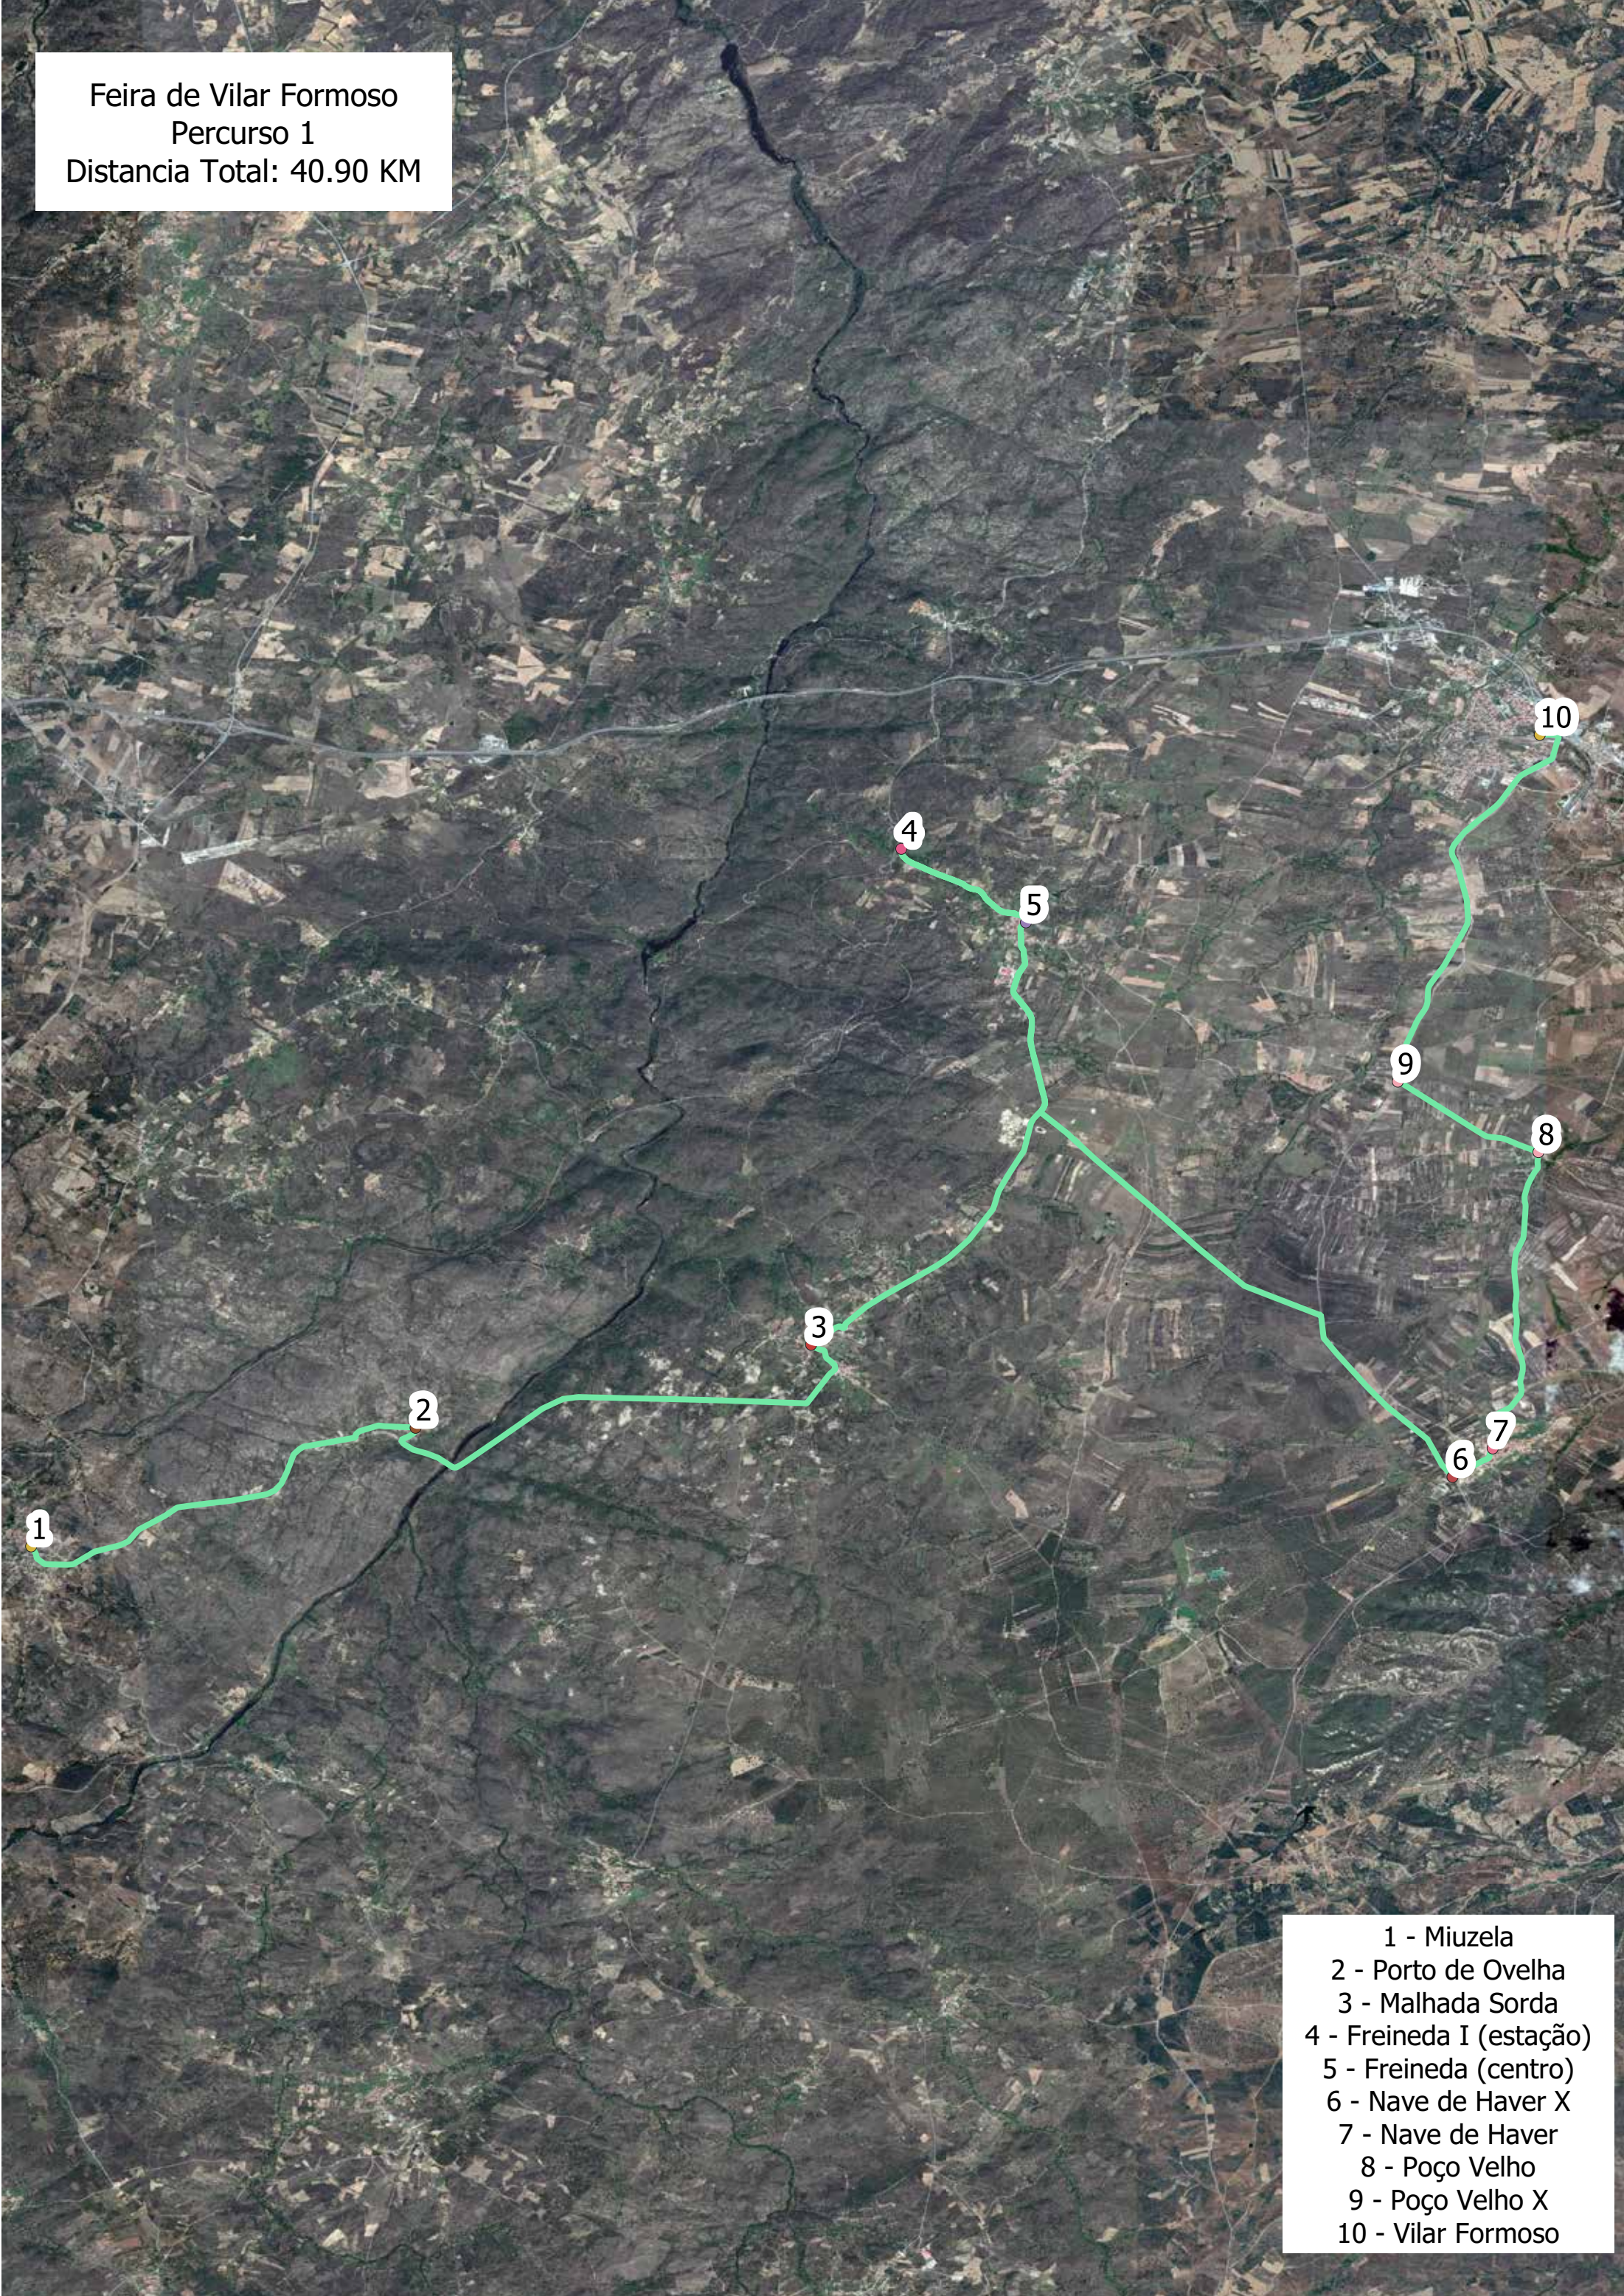

Feira Vilar Formoso		
Paragens	Manhã	Tarde
Junça	09:25	13:45
Naves	09:31	13:39
S. Pedro do Rio Seco	09:37	13:33
Vilar Formoso	09:50	13:20

Feira de Almeida
Percurso 1
Distancia Total: 27.3 KM

7

6

5

4

3

1

2

- 1 - Naves
- 2 - S. Pedro do Rio Seco
- 3 - Vale da Mula
- 4 - Vale de Coelha
- 5 - Malpartida
- 6 - Malpartida Centro
- 7 - Almeida

Feira de Almeida
Percurso 2
Distancia Total: 19.3 KM

- 1 - Valverde
- 2 - Azinhal
- 3 - Peva
- 4 - Aldeia Bela
- 5 - Ansul
- 6 - Aldeia Nova
- 7 - Almeida

Feira de Vilar Formoso
Percurso 1
Distancia Total: 40.90 KM

- 1 - Miuzela
- 2 - Porto de Ovelha
- 3 - Malhada Sorda
- 4 - Freineda I (estação)
- 5 - Freineda (centro)
- 6 - Nave de Haver X
- 7 - Nave de Haver
- 8 - Poço Velho
- 9 - Poço Velho X
- 10 - Vilar Formoso

2

1

1 - Almeida
2 - Termas da Fonte Santa

Percurso Urbano Vilar Formoso
Distancia: 7.26 KM

- 1 - Vilar Formoso - Sol Nascente
- 2 - Ecomarché
- 3 - Senhora da Paz
- 4 - Rua das Águas
- 5 - Rua das Morganheiras
- 6 - Rua do Comércio
- 7- Estação
- 8 - Escola
- 9 - Av. 18 de Dezembro
- 10 - Av. dos Combatentes
- 11 - Rua de S. João
- 12 - Junta de Freguesia
- 13 - Estação
- 14 - Hotel
- 15 - Cruz Vermelha
- 16 - Centro de Saúde
- 17 - Ecomarché
- 18 - Vilar Formoso - Sol Nascente