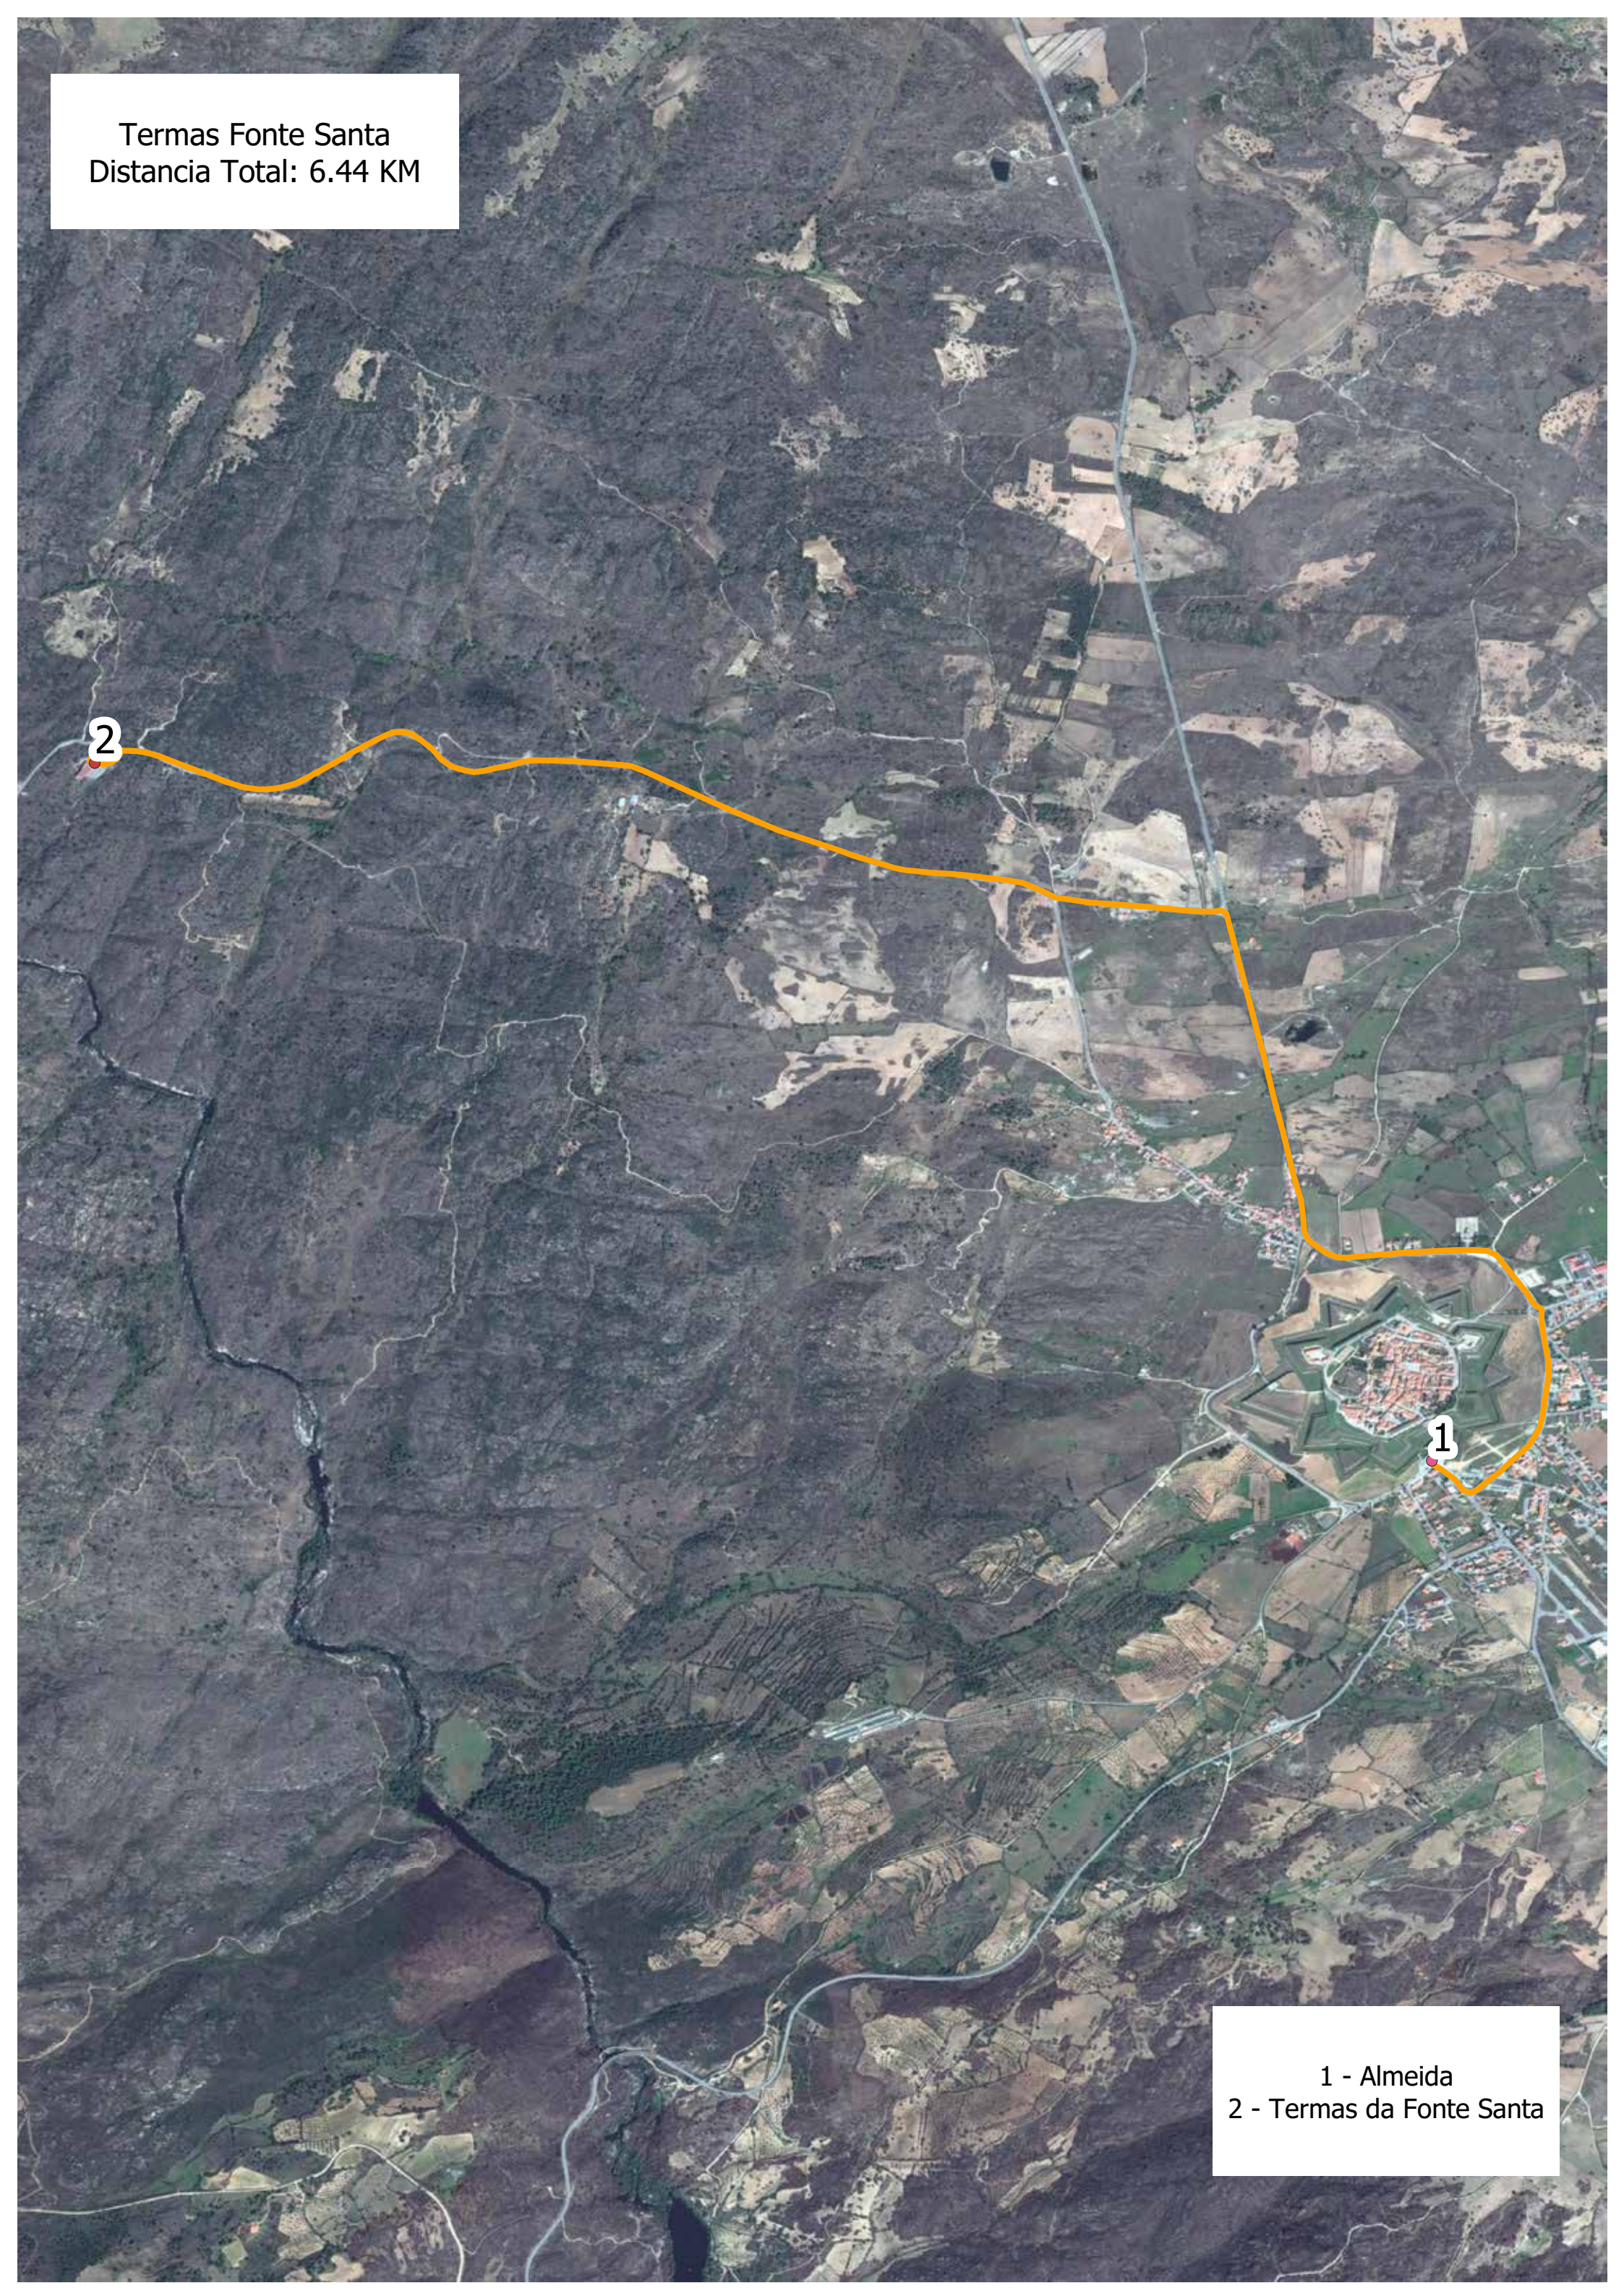

2

- 1 - Naves
- 2 - S. Pedro do Rio Seco
- 3 - Vale da Mula
- 4 - Vale de Coelha
- 5 - Malpartida
- 6 - Malpartida Centro
- 7 - Almeida

Feira de Almeida
Percurso 2
Distancia Total: 19.3 KM

- 1 - Valverde
- 2 - Azinhal
- 3 - Peva
- 4 - Aldeia Bela
- 5 - Ansul
- 6 - Aldeia Nova
- 7 - Almeida

Feira de Vilar Formoso
Percurso 1
Distancia Total: 40.90 KM

- 1 - Miuzela
- 2 - Porto de Ovelha
- 3 - Malhada Sorda
- 4 - Freineda I (estação)
- 5 - Freineda (centro)
- 6 - Nave de Haver X
- 7 - Nave de Haver
- 8 - Poço Velho
- 9 - Poço Velho X
- 10 - Vilar Formoso

1

2

3

4

1 - Junça
2 - Naves
3 - S. Pedro do Rio Seco
4 - Vilar Formoso

Termas de Almeida 2ª a 6ª feiras de Maio a Novembro		
Paragens	IDA	VOLTA
Almeida	15:45	19:15
Fonte Santa	16:00	19:00

Termas Fonte Santa
Distancia Total: 6.44 KM

2

1

1 - Almeida
2 - Termas da Fonte Santa

Percurso Urbano Vilar Formoso
Distancia: 7.26 KM

- 1 - Vilar Formoso - Sol Nascente
- 2 - Ecomarché
- 3 - Senhora da Paz
- 4 - Rua das Águas
- 5 - Rua das Morganheiras
- 6 - Rua do Comércio
- 7- Estação
- 8 - Escola
- 9 - Av. 18 de Dezembro
- 10 - Av. dos Combatentes
- 11 - Rua de S. João
- 12 - Junta de Freguesia
- 13 - Estação
- 14 - Hotel
- 15 - Cruz Vermelha
- 16 - Centro de Saúde
- 17 - Ecomarché
- 18 - Vilar Formoso - Sol Nascente