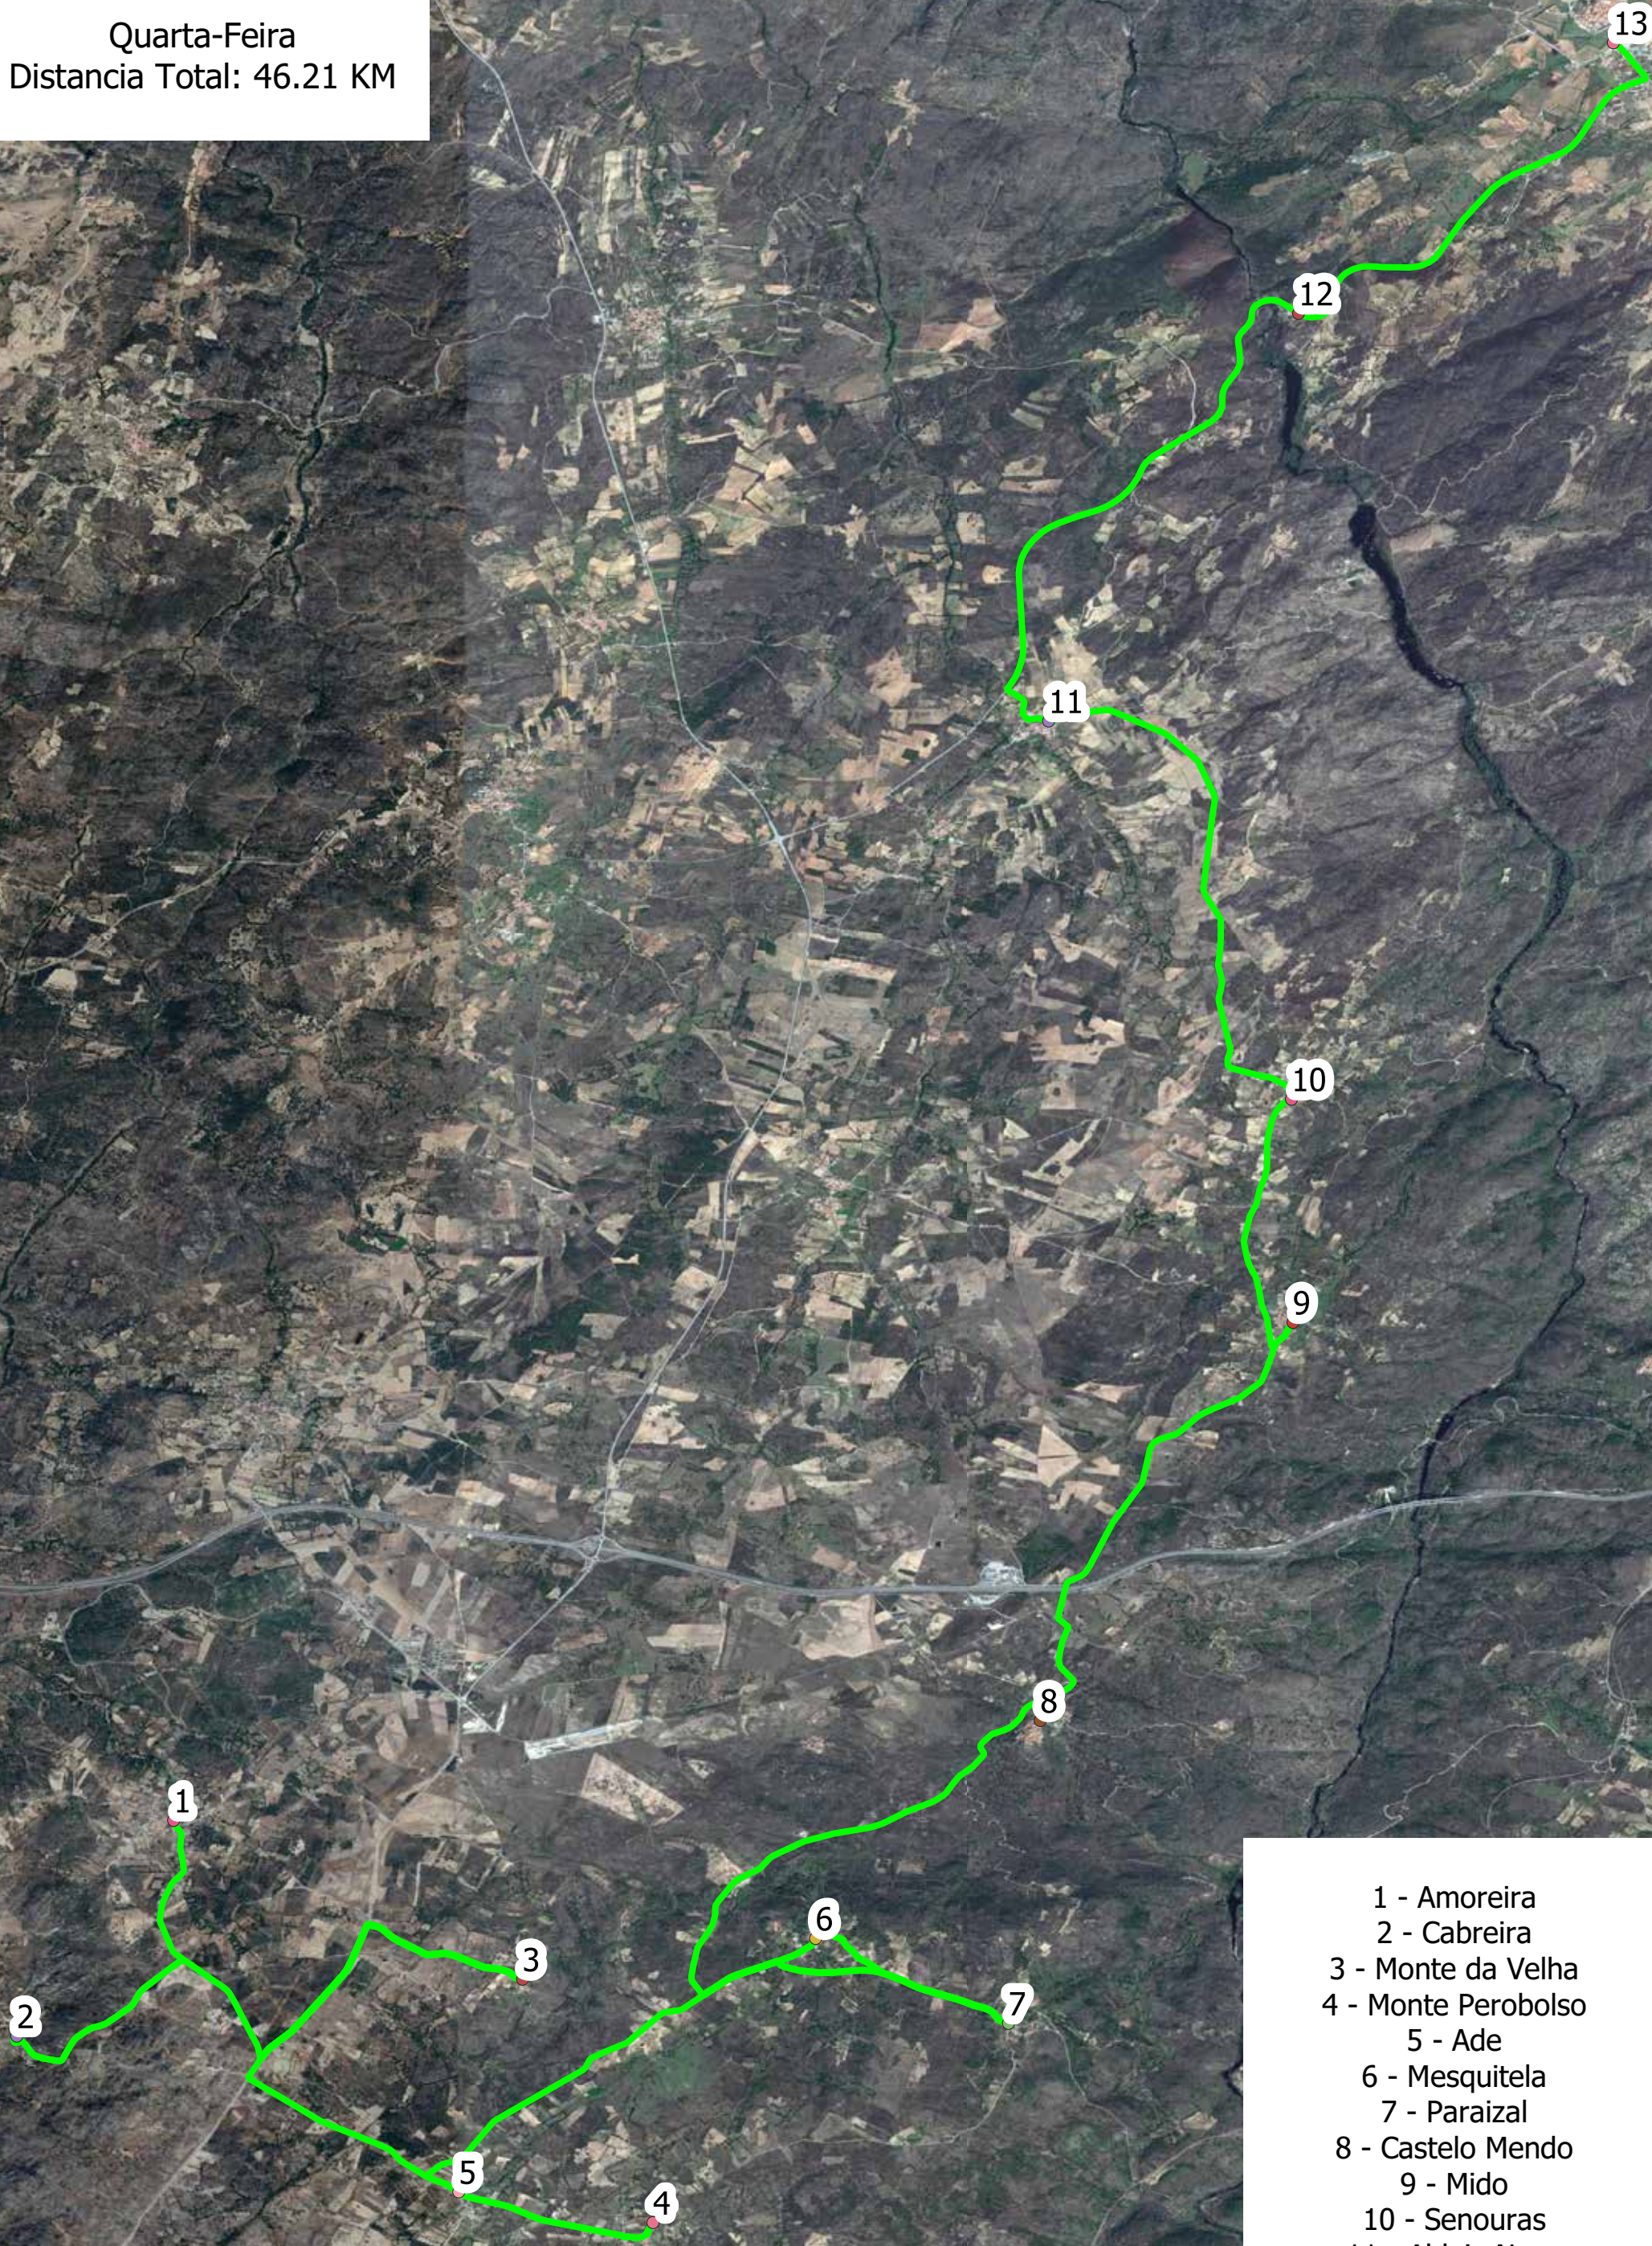

Segunda-Feira
Distancia Total: 47.76 KM

Distancia parcial
- - - Pailobo - 5,79 KM

- 1 - Miuzela
- 2 - Parada
- 3 - Pailobo (telefone)
- 4 - Ade X
- 5 - Monte da Velha X
- 6 - Alto do Freixo I
- 7 - Alto do Freixo II
- 8 - Freixo (Fonte Cerdeira)
- 9 - Freixo
- 10 - Alto do Freixo II
- 11 - Alto do Freixo I
- 12 - Leomil
- 13 - Ansul X
- 14 - Aldeia Nova X
- 15 - Central Eléctrica
- 16 - Almeida

Terça-Feira
Distancia Total: 49.5 KM

- 1 - Vilar Formoso (CP)
- 2 - Vilar Formoso (Hotel)
- 3 - Vilar Formoso (Cruz Vermelha)
- 4 - Vilar Formoso (Centro de Saúde)
- 5 - Vilar Formoso (Sol Nascente)
- 6 - S. Pedro Rio Seco X
- 7 - Naves X
- 8 - Junça X
- 9 - Almeida (Lg 25 de Abril)
- 10 - Valverde (Centro)
- 11 - Valverde X
- 12 - Azinhal
- 13 - Peva
- 14 - Aldeia Bela
- 15 - Ansul
- 16 - Aldeia Nova
- 17 - Central Eléctrica
- 18 - Almeida

Quarta-Feira
Distancia Total: 46.21 KM

- 1 - Amoreira
- 2 - Cabreira
- 3 - Monte da Velha
- 4 - Monte Perobolso
- 5 - Ade
- 6 - Mesquitela
- 7 - Paraizal
- 8 - Castelo Mendo
- 9 - Mido
- 10 - Senouras
- 11 - Aldeia Nova
- 12 - Central Eléctrica
- 13 - Almeida (Lg 25 de Abril)