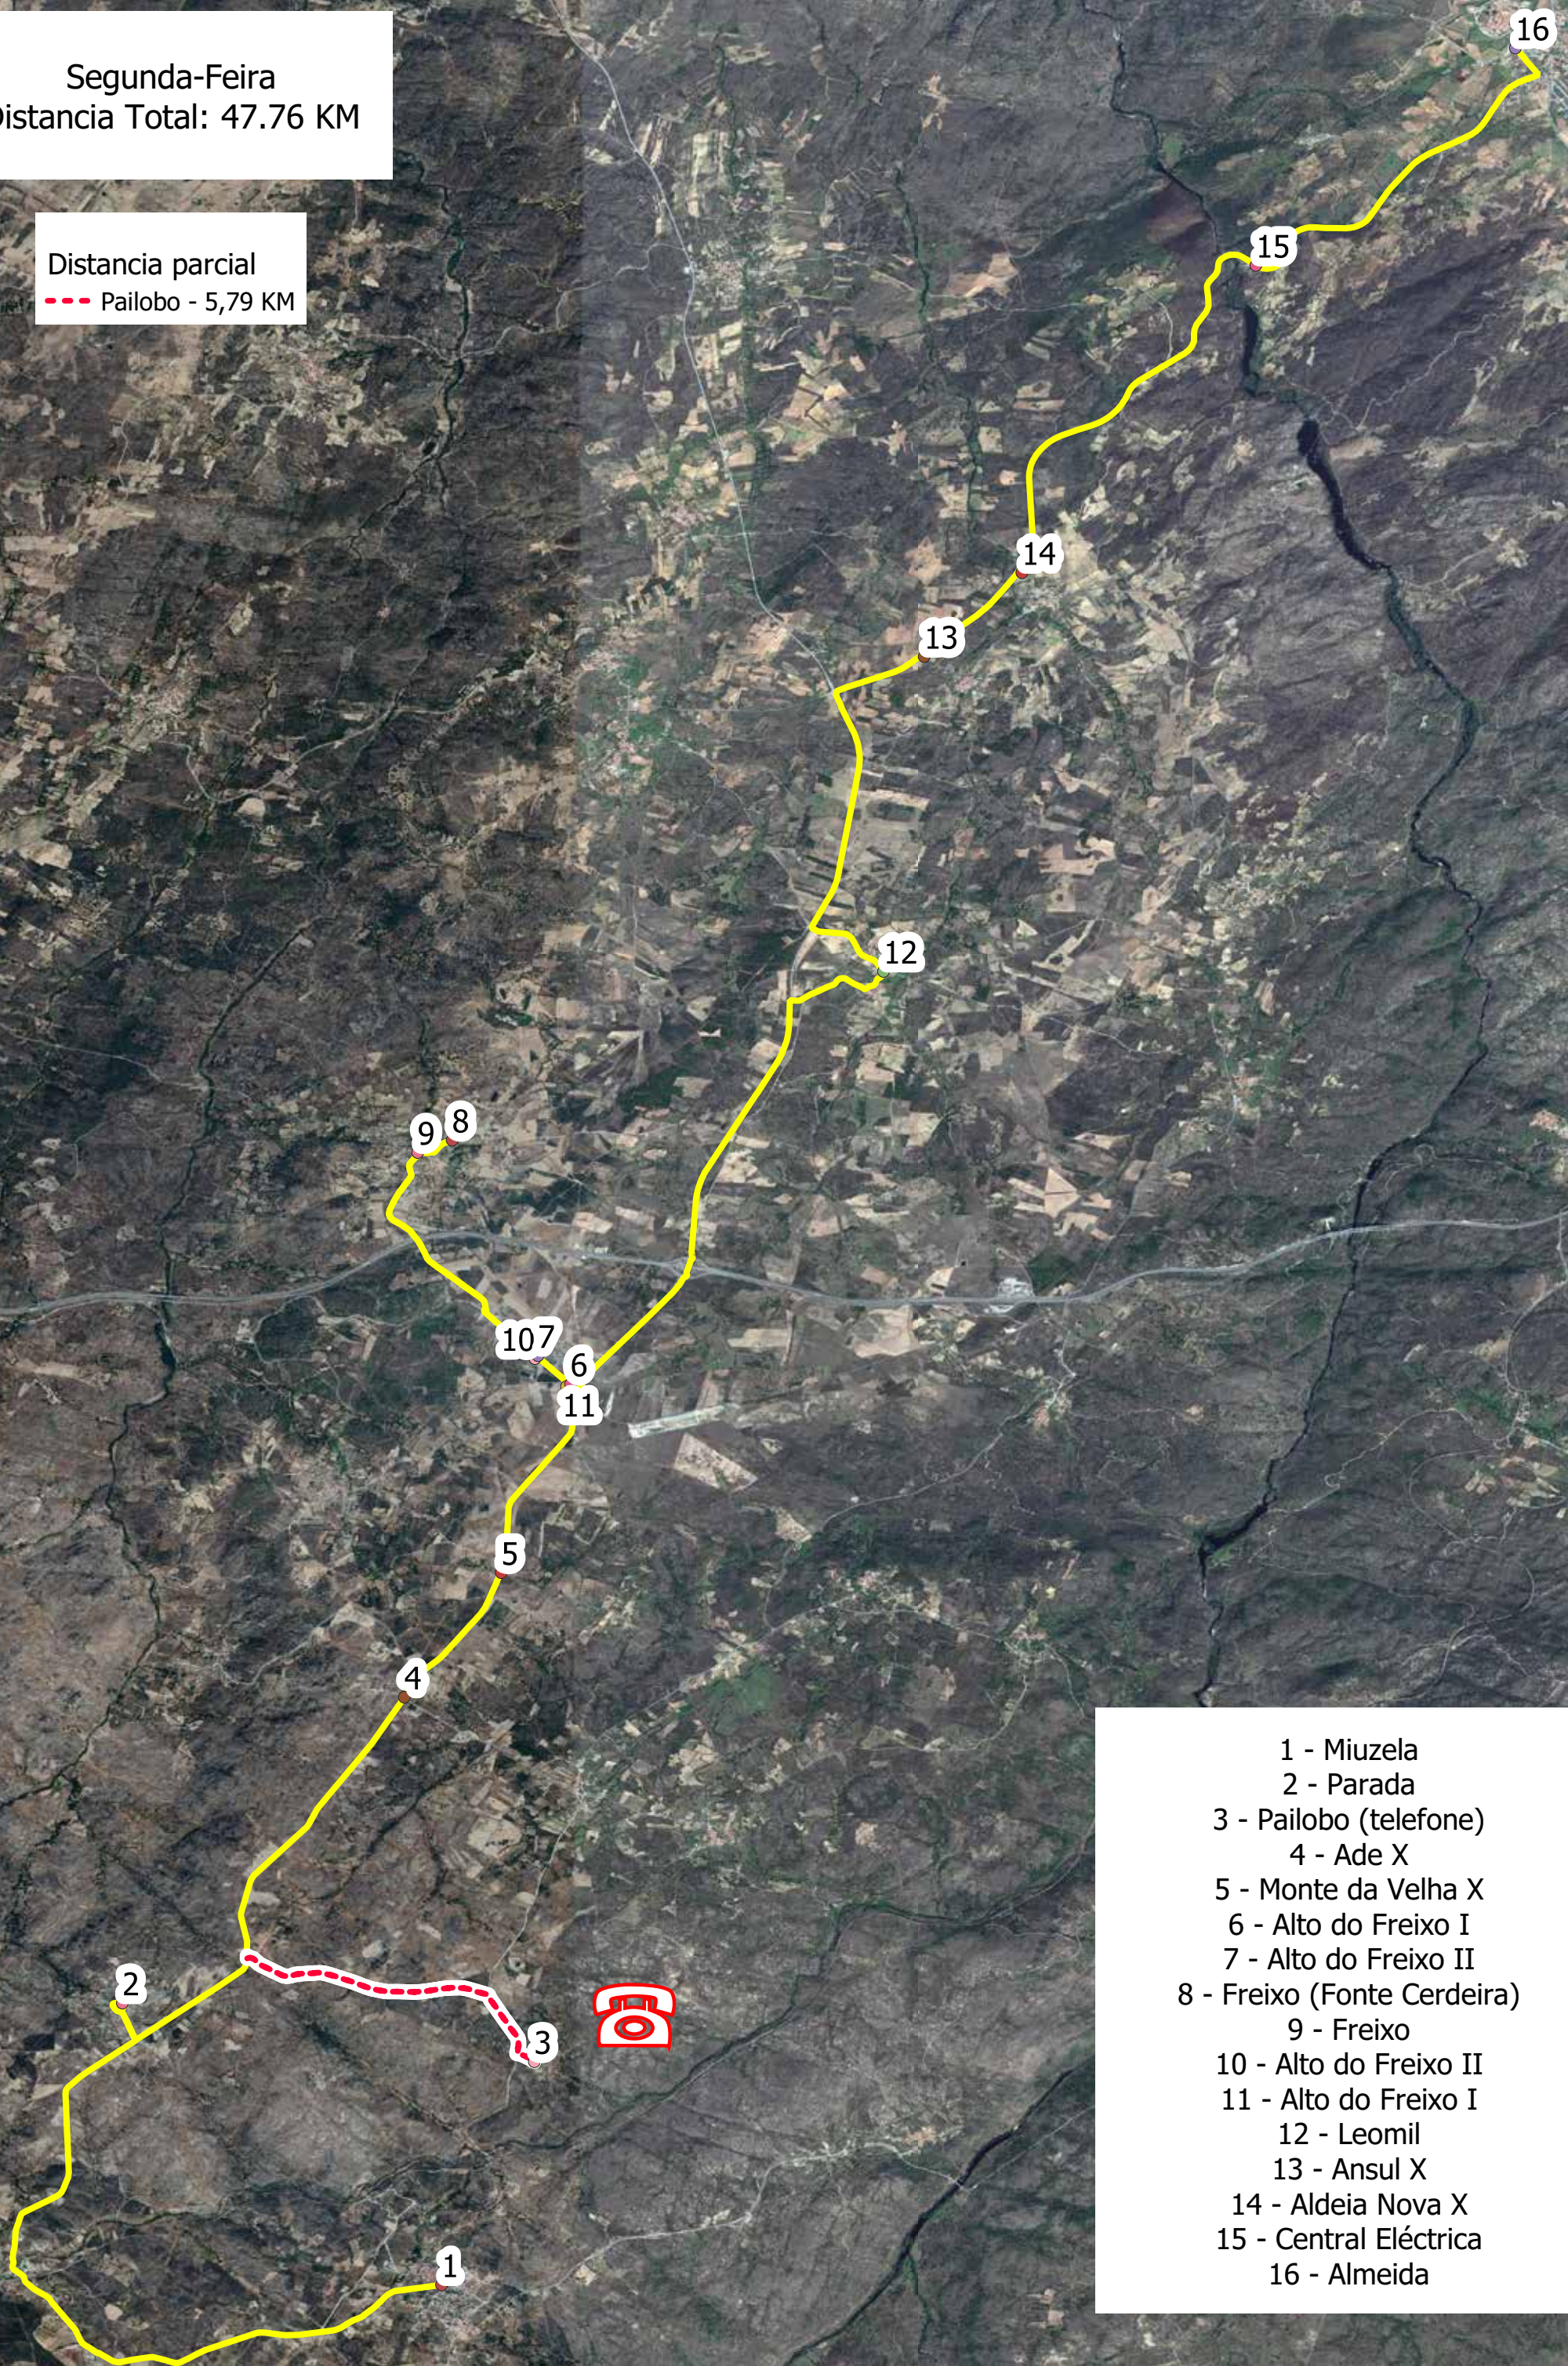

Segunda-Feira
Distancia Total: 47.76 KM

Distancia parcial
- - - Pailobo - 5,79 KM

- 1 - Miuzela
- 2 - Parada
- 3 - Pailobo (telefone)
- 4 - Ade X
- 5 - Monte da Velha X
- 6 - Alto do Freixo I
- 7 - Alto do Freixo II
- 8 - Freixo (Fonte Cerdeira)
- 9 - Freixo
- 10 - Alto do Freixo II
- 11 - Alto do Freixo I
- 12 - Leomil
- 13 - Ansul X
- 14 - Aldeia Nova X
- 15 - Central Eléctrica
- 16 - Almeida

Terça-Feira
Distancia Total: 49.5 KM

- 1 - Vilar Formoso (CP)
- 2 - Vilar Formoso (Hotel)
- 3 - Vilar Formoso (Cruz Vermelha)
- 4 - Vilar Formoso (Centro de Saúde)
- 5 - Vilar Formoso (Sol Nascente)
- 6 - S. Pedro Rio Seco X
- 7 - Naves X
- 8 - Junça X
- 9 - Almeida (Lg 25 de Abril)
- 10 - Valverde (Centro)
- 11 - Valverde X
- 12 - Azinhal
- 13 - Peva
- 14 - Aldeia Bela
- 15 - Ansul
- 16 - Aldeia Nova
- 17 - Central Eléctrica
- 18 - Almeida