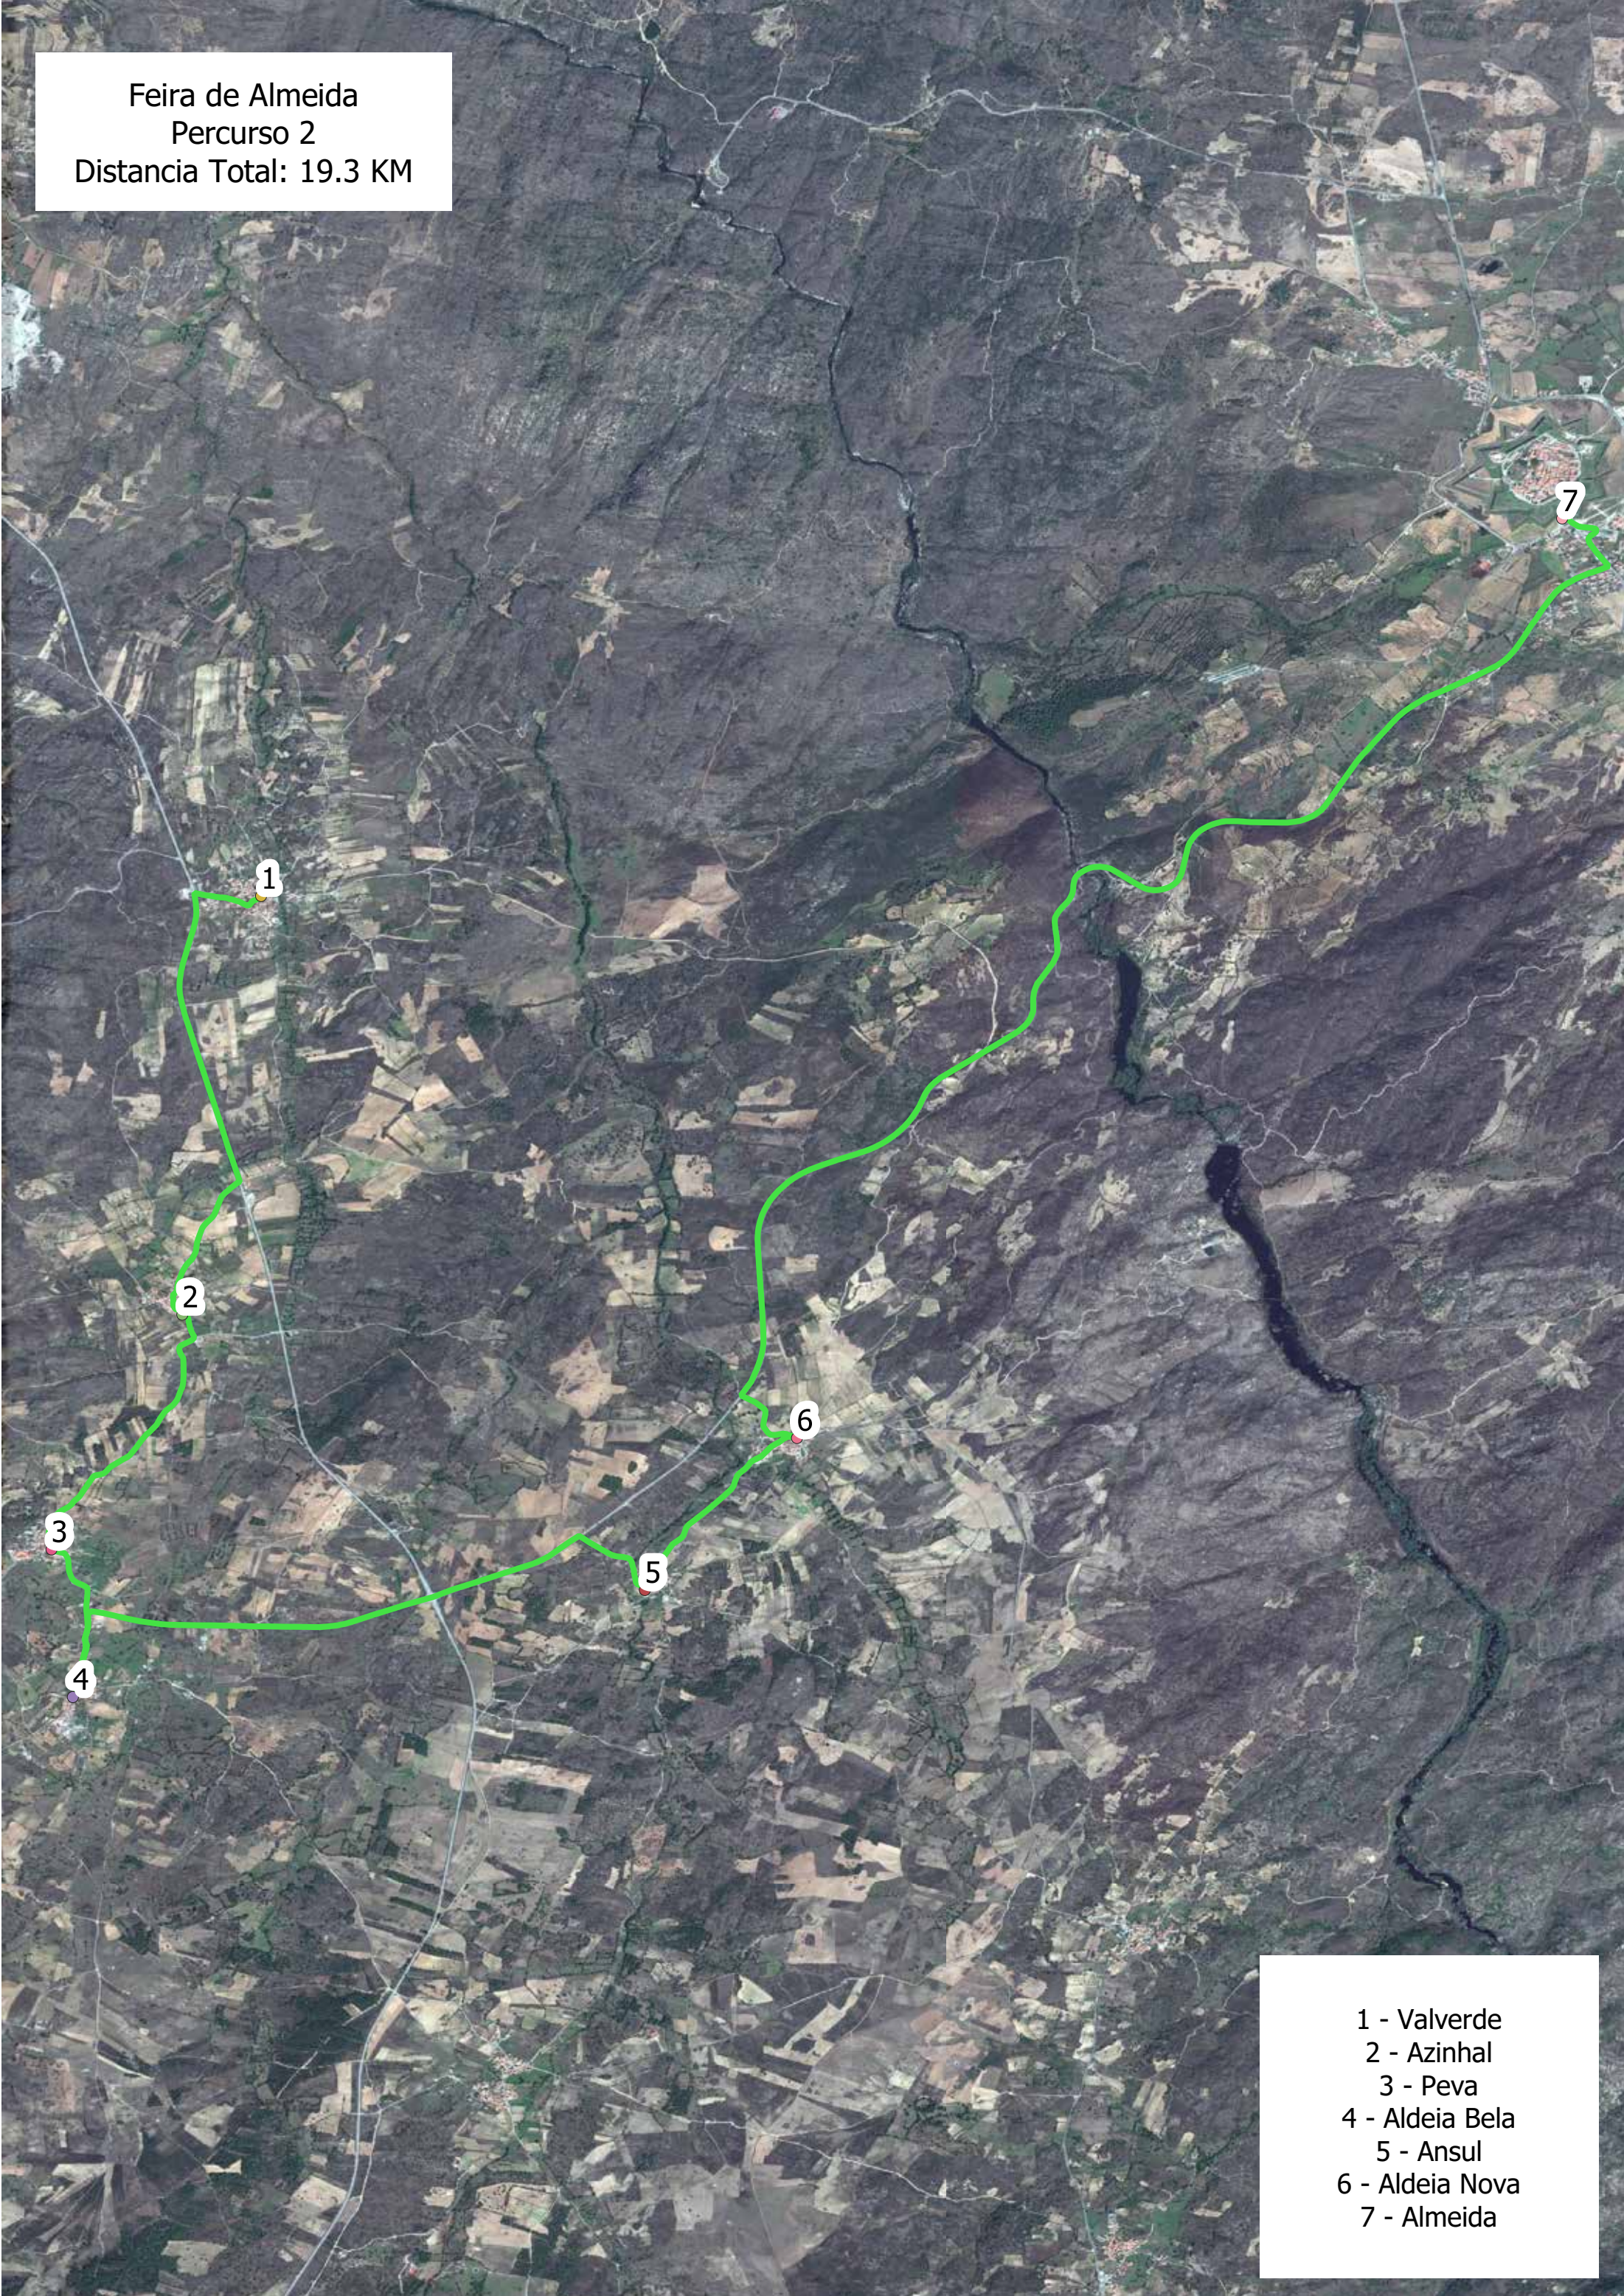

Feira Vilar Formoso		
Paragens	Manhã	Tarde
Junça	09:25	13:45
Naves	09:31	13:39
S. Pedro do Rio Seco	09:37	13:33
Vilar Formoso	09:50	13:20

Feira de Almeida
Percurso 1
Distancia Total: 27.3 KM

7

6

5

4

3

1

2

- 1 - Naves
- 2 - S. Pedro do Rio Seco
- 3 - Vale da Mula
- 4 - Vale de Coelha
- 5 - Malpartida
- 6 - Malpartida Centro
- 7 - Almeida

Feira de Almeida
Percurso 2
Distancia Total: 19.3 KM

- 1 - Valverde
- 2 - Azinhal
- 3 - Peva
- 4 - Aldeia Bela
- 5 - Ansul
- 6 - Aldeia Nova
- 7 - Almeida

Feira de Vilar Formoso
Percurso 1
Distancia Total: 40.90 KM

- 1 - Miuzela
- 2 - Porto de Ovelha
- 3 - Malhada Sorda
- 4 - Freineda I (estação)
- 5 - Freineda (centro)
- 6 - Nave de Haver X
- 7 - Nave de Haver
- 8 - Poço Velho
- 9 - Poço Velho X
- 10 - Vilar Formoso