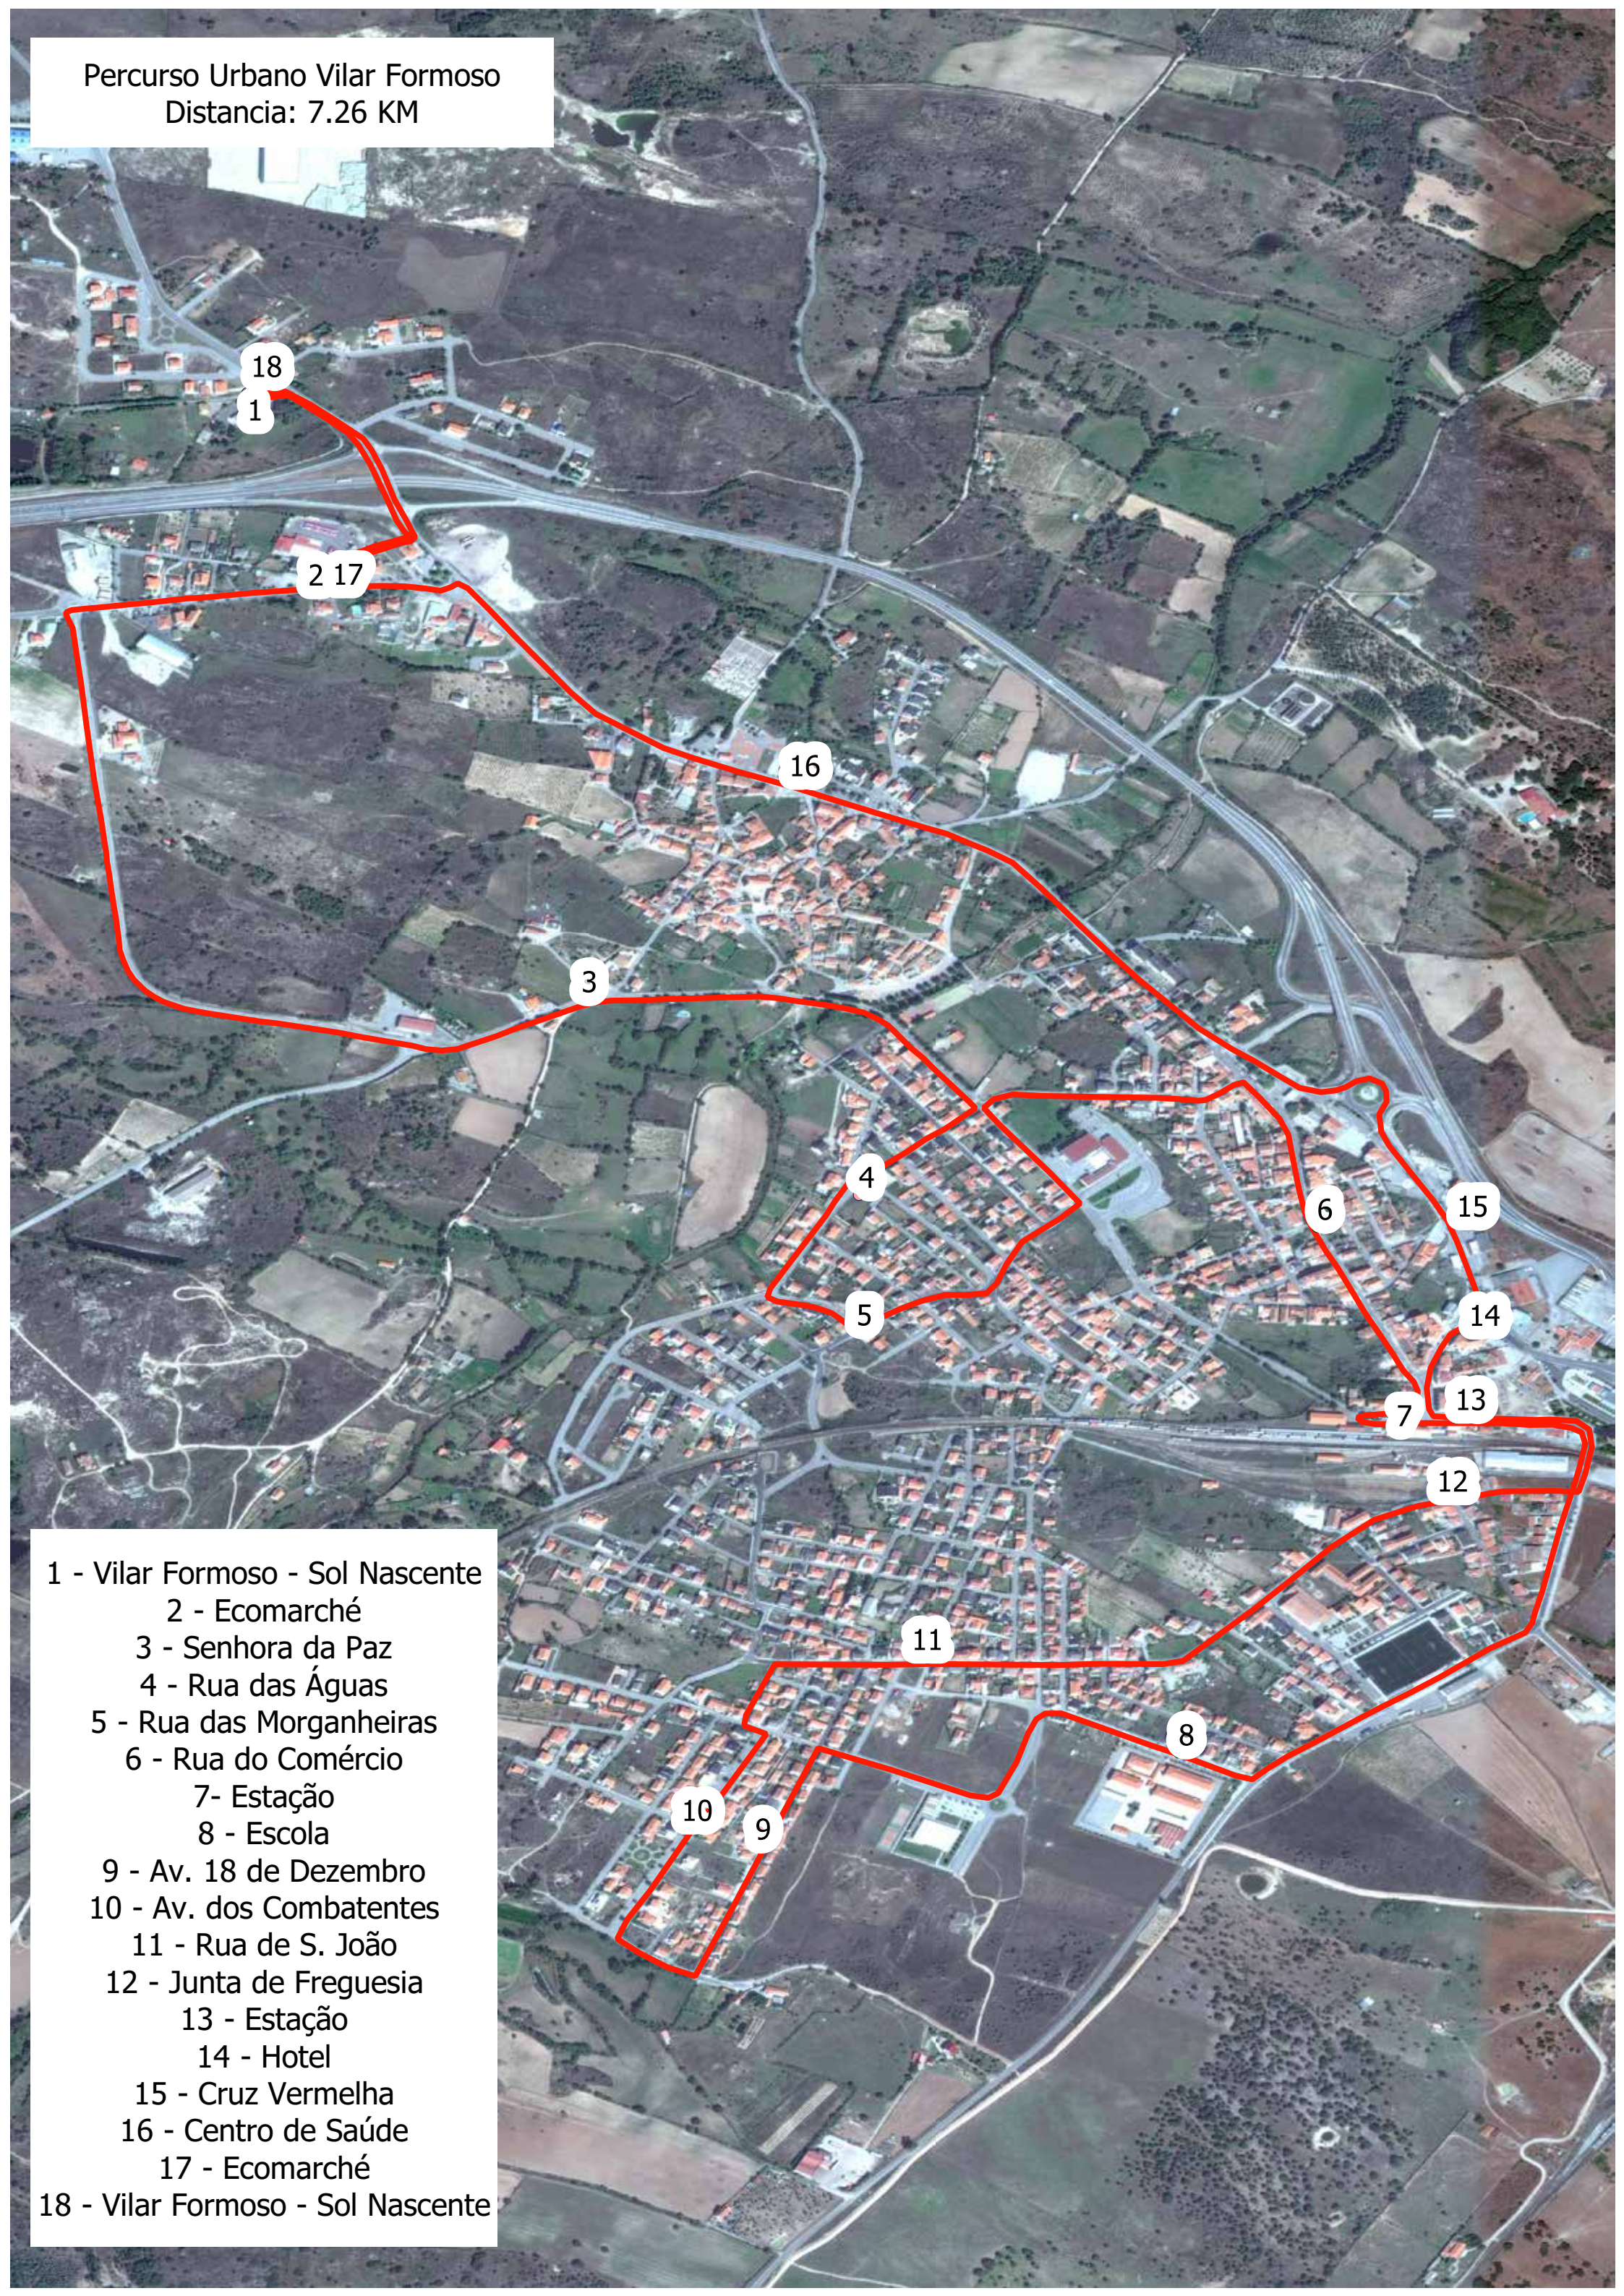

2

- 1 - Naves
- 2 - S. Pedro do Rio Seco
- 3 - Vale da Mula
- 4 - Vale de Coelha
- 5 - Malpartida
- 6 - Malpartida Centro
- 7 - Almeida

Feira de Almeida
Percurso 2
Distancia Total: 19.3 KM

- 1 - Valverde
- 2 - Azinhal
- 3 - Peva
- 4 - Aldeia Bela
- 5 - Ansul
- 6 - Aldeia Nova
- 7 - Almeida

Feira de Vilar Formoso
Percurso 1
Distancia Total: 40.90 KM

- 1 - Miuzela
- 2 - Porto de Ovelha
- 3 - Malhada Sorda
- 4 - Freineda I (estação)
- 5 - Freineda (centro)
- 6 - Nave de Haver X
- 7 - Nave de Haver
- 8 - Poço Velho
- 9 - Poço Velho X
- 10 - Vilar Formoso

1

2

3

4

1 - Junça
2 - Naves
3 - S. Pedro do Rio Seco
4 - Vilar Formoso

Termas de Almeida 2ª a 6ª feiras de Maio a Novembro		
Paragens	IDA	VOLTA
Almeida	15:45	19:15
Fonte Santa	16:00	19:00

Termas Fonte Santa
Distancia Total: 6.44 KM

2

1

1 - Almeida
2 - Termas da Fonte Santa

Percurso Urbano Vilar Formoso
Distancia: 7.26 KM

- 1 - Vilar Formoso - Sol Nascente
- 2 - Ecomarché
- 3 - Senhora da Paz
- 4 - Rua das Águas
- 5 - Rua das Morganheiras
- 6 - Rua do Comércio
- 7- Estação
- 8 - Escola
- 9 - Av. 18 de Dezembro
- 10 - Av. dos Combatentes
- 11 - Rua de S. João
- 12 - Junta de Freguesia
- 13 - Estação
- 14 - Hotel
- 15 - Cruz Vermelha
- 16 - Centro de Saúde
- 17 - Ecomarché
- 18 - Vilar Formoso - Sol Nascente