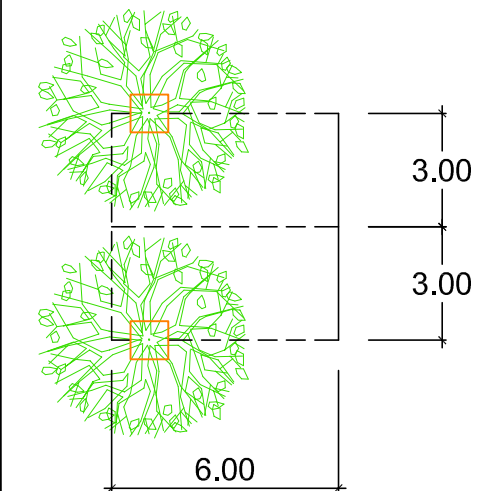

autor ARQ. LUISA PACHECO MARQUES

 Área de Intervenção

 Alinhamento de Árvores

**Terreiro da Feira: 4 000m<sup>2</sup>**  
- 93 Novos lugares ligeiros;

Este documento é propriedade de LUISA PACHECO MARQUES, não podendo o seu conteúdo ser utilizado, reproduzido, no todo ou em parte ou comunicado a terceiros sem a sua autorização prévia e escrita.

projecto  
**Plano Estratégico para a  
Requalificação Urbana, Cultural e Turística  
de Vilar Formoso**

título  
**2ª Fase do Plano  
Pólo 5 - Estacionamento no  
Terreiro da Feira**

revisão	descrição	data	rúbrica
-	-	-	-
ci/sfb	000.18.B	data	escala
ficheiro	-.dwg	Julho 2019	1/500
versão	AUTOCAD-2010		
desenho	André Santana e Milena Raposo	Nº	2
			003.03