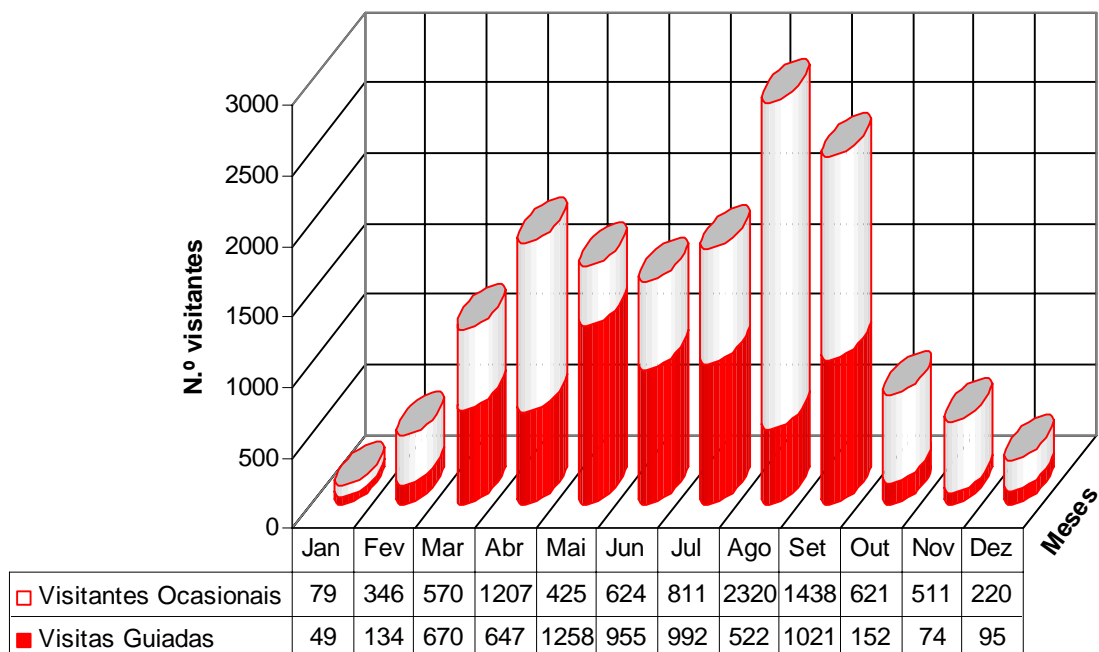

## Visitantes CEAMA

Evolução por meses  
2009

## CEAMA

N.º visitas por dias da semana  
2009

**Visitantes CEAMA**  
Evolução Semanal  
**2009**

■ Visitantes Ocasionais  
■ Visitas Guiadas

**Distribuição dos Visitantes do CEAMA por hora**

**CEAMA**

Nacionalidade dos visitantes