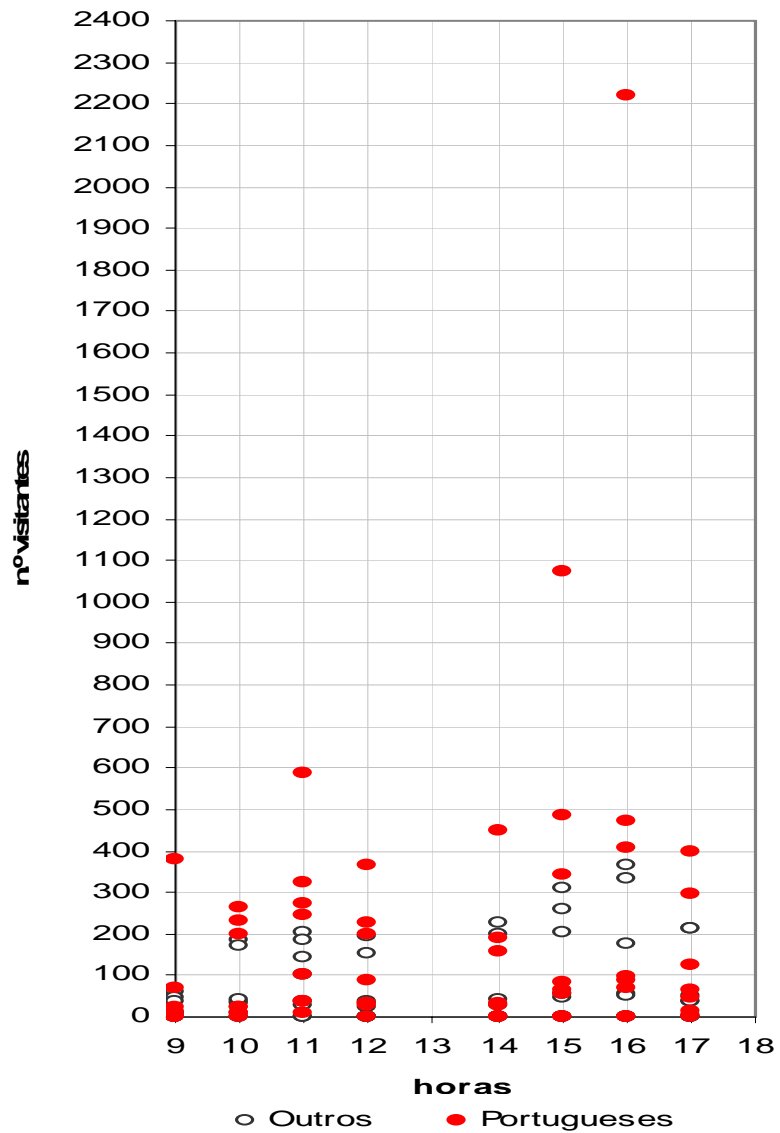

## Visitantes CEAMA

Evolução por meses  
2009

## CEAMA

N.º visitas por dias da semana  
2009

**Visitantes CEAMA**  
Evolução Semanal  
**2009**

■ Visitantes Ocasionais  
■ Visitas Guiadas

**Distribuição dos Visitantes do CEAMA por hora**

**CEAMA**

Nacionalidade dos visitantes

2009

□ Outros  
■ Portugueses

**CEAMA**

Visitantes por género

**2009**

**CEAMA**

Visitantes por grupo etário

**2009**