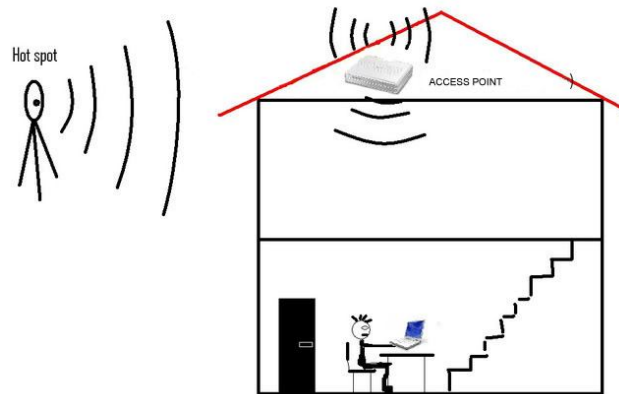

Vilar Formoso

Nota: Lembrar que as antenas dos HotSpots, têm normalmente uma cobertura de 300 m em zonas sem obstáculos, contudo a cobertura pode ser inferior ou inexistente no caso de existirem obstáculos tais como paredes, árvores, etc. Para solucionar este problema existe equipamento específico no mercado (Access Point e NanoStation).

Não consigo ter acesso ao HotSpot dentro de casa (apesar de estar tudo correctamente configurado) - o que se passa?

Dentro de casa existem várias atenuações do sinal, devido às paredes. Para ter acesso ao HotSpot dentro de casa deve comprar equipamento específico para esse fim.

1. Se estiver muito perto do HotSpot basta adquirir um Access Point.

2. Ligação dentro de casa com o Access Point.

3. Se estiver longe do HotSpot basta adquirir uma Nanostation.

4. Ligação dentro de casa com o Nanostation.