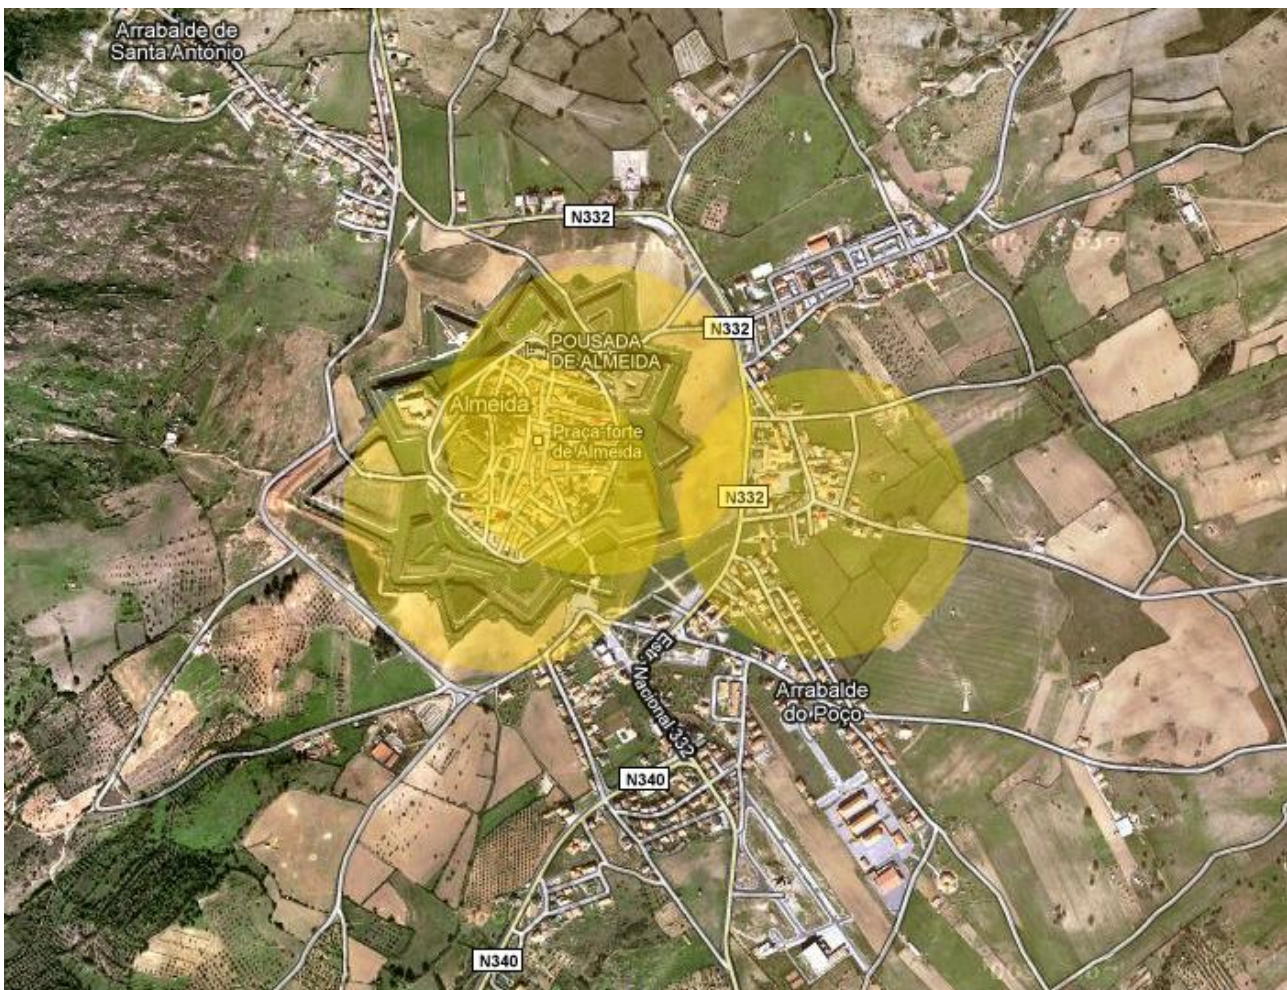

Cobertura dos Hotspots dos Pontos Municipais de Banda Larga

Cobertura das Antenas:

Almeida

Nota: Lembrar que as antenas dos HotSpots, têm normalmente uma cobertura de 300 m em zonas sem obstáculos, contudo a cobertura pode ser inferior ou inexistente no caso de existirem obstáculos tais como paredes, árvores, etc. Para solucionar este problema existe equipamento específico no mercado (Access Point e NanoStation).

Vilar Formoso

Nota: Lembrar que as antenas dos HotSpots, têm normalmente uma cobertura de 300 m em zonas sem obstáculos, contudo a cobertura pode ser inferior ou inexistente no caso de existirem obstáculos tais como paredes, árvores, etc. Para solucionar este problema existe equipamento específico no mercado (Access Point e NanoStation).

1. Se estiver muito perto do HotSpot basta adquirir um Access Point.

2. Ligação dentro de casa com o Access Point.

3. Se estiver longe do HotSpot basta adquirir uma Nanostation.

4. Ligação dentro de casa com o Nanostation.